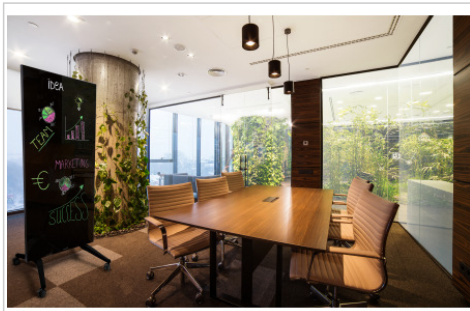

Zubehör

- Glasboardmagnet schwarz 5St (Art.Nr. 7-181600)
- Magic-Chart-Note 10x20cm sortiert 500St (Art.Nr. 7-159499)
- Mikrofaser Tuch 40x40cm 2St (Art.Nr. 7-121700)

Art.Nr. **7-105200**

GTIN **8713797083638**