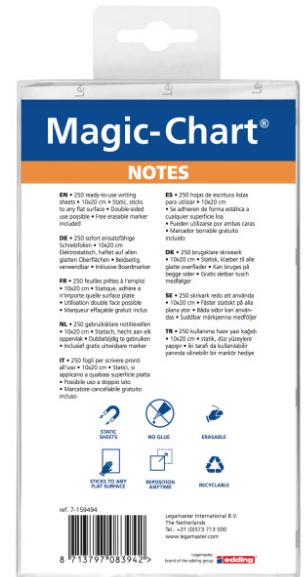

## Magic-Chart-Note

### 10x20cm sortiert 250St

- Einfach zu benutzende Haftnotizen in blau, gelb, grün, weiß und rosa
- Haftet wie von selbst auf jeder glatten Oberfläche (Holz, Beton, Glas, Tapete)
- Leicht zu versetzen und nach dem Meeting abzunehmen
- Kein Klebstoff erforderlich, hinterlässt keinerlei Spuren
- 1 abwischbarer Legamaster-Boardmarker inklusive
- Beidseitig verwendbar
- 250 Stück, 50 Stück pro Farbe, Größe 10x20 cm
- Umweltfreundlich: Folie komplett recyclingfähig

## Zubehör

- Magic-Chart-Note 10x20cm sortiert 500St (Art.Nr. 7-159499)

Art.Nr. **7-159494**

GTIN **8713797083942**

## Spezifikationen

Materialstärke	0.05 mm
Farbe	Sortiert
Magnetisch	Nein
Artikel Maße	100 x 200 x - mm
Gewicht pro m2	50 g
Aufbautyp	selbstklebend