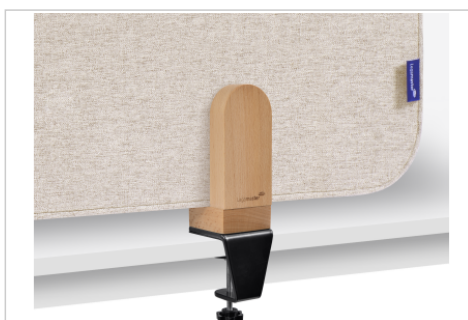

- Zum einfachen Abtrennen von Schreibtischen um eine sichere und hygienische Arbeitsumgebung zu schaffen
- Erleichtert die Zusammenarbeit in sicherer Entfernung und schafft zugleich einen persönlichen Raum an Ihrem Schreibtisch
- Verbindet Funktionalität mit elegantem Design und passt an jeden modernen Arbeitsplatz
- Minimiert die Ablenkung durch Geräusche, indem es die Akustik an Ihrem Arbeitsplatz verbessert
- Präsentieren, teilen und behalten Sie Informationen im Blick, indem Sie sie auf der akustischen Oberfläche anheften
- Einfaches anheften von Pinnadlen auf beiden Seiten des Boards
- Das elegante Design mit abgerundeten Ecken lässt sich perfekt mit den ESSENCE Whiteboards und SPACE-UP Produkten kombinieren
- Vervollständigen Sie Ihren stilvollen Arbeitsplatz mit WOODEN Pinnadlen
  Nur zur horizontalen Montage geeignet
- WOODEN Pinnadel 25St (Art.Nr. 7-145125)

Zubehör

Art.Nr. **7-209820**

GTIN **8713797101165**