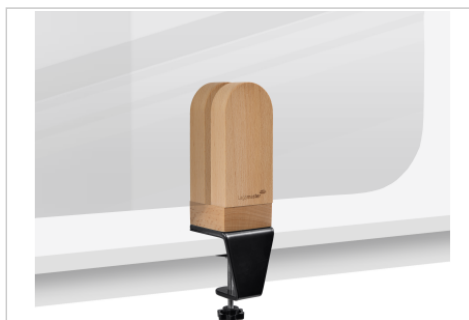

## ELEMENTS Tischtrennwand transparent 60x160cm Klammern

- Transparente rahmenlose Tischtrennwand aus Acrylglas
- Tafel-Abmessungen: 60 x 160 x 0,5cm
- Set mit 2 Klemmen aus Holz enthalten für die Montage der ELEMENTS Tischtrennwand am Rand eines Schreibtisches
- Maximale Stärke der Schreibtischplatte: 48mm
- Holz ist ein Naturprodukt. Jede Klemme, hergestellt aus lackiertem Buchenholz (*Fagus sylvatica*) ist einzigartig in Farbe und Aussehen
- Das Material für die Herstellung dieses Produkts (Klemmen) stammt aus nachhaltig bewirtschafteten, FSC®-zertifizierten Wäldern und anderen kontrollierten Quellen (FSC C158462)
- Einfache Montage mit enthaltenem Inbusschlüssel

- Zum einfachen Abtrennen von Schreibtischen um eine sichere und hygienische Arbeitsumgebung zu schaffen
- Erleichtert die Zusammenarbeit in sicherer Entfernung und schafft zugleich einen persönlichen Raum an Ihrem Schreibtisch
- Verbindet Funktionalität mit elegantem Design und passt an jeden modernen Arbeitsplatz
- Durch die Transparenz des Produktes bleibt der Raum hell. Eine kontinuierliche Kommunikation zwischen den Menschen ist möglich
- Das elegante Design mit abgerundeten Ecken lässt sich perfekt mit den ESSENCE Whiteboards und SPACE-UP Produkten kombinieren
- Zum Visualisieren von Ideen mit Aufteilungsband oder Magic-Chart (Notes) kombinieren
- Nur zur horizontalen Montage geeignet
- Einfach zu reinigende glatte Oberfläche

## Spezifikationen

Oberfläche (Material/Farbe)	Polymethylmethacrylat (PMMA) / -
Magnetisch	Nein
Artikel Maße	1600 x 600 x 5 mm
Doppelseitig	Ja
Produktgarantie	2 Jahre