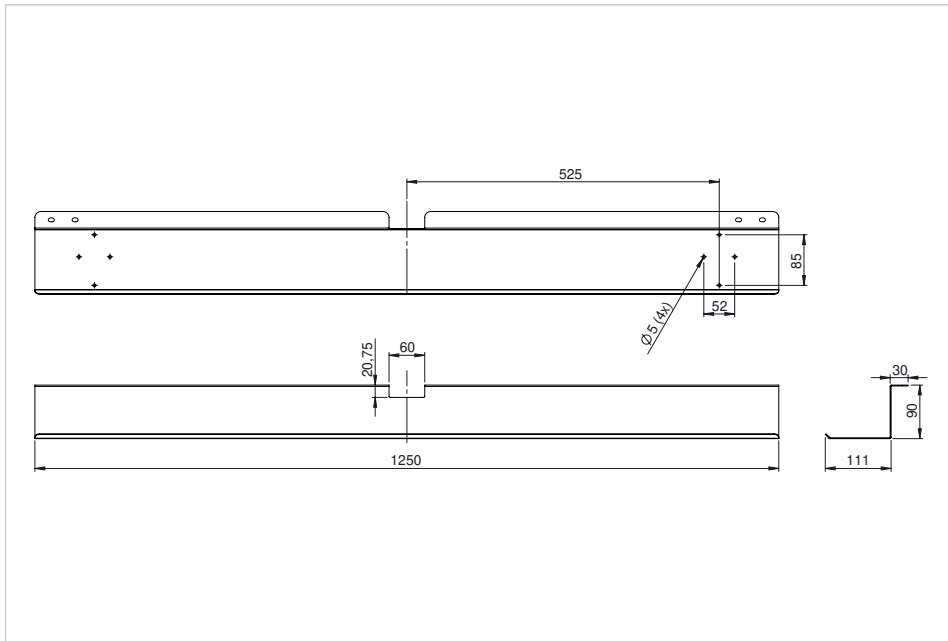

Artikeldatenblatt

Highlights

- Passt auf den Legamaster Versatile Seitenteilrahmen
- Einfacher Einbau
- Montagefläche von 52x52mm und 85x85mm
- Schwarz pulverbeschichteter Stahl

e-Screen Ablage

schwarz

- Verstauen Sie Ihre Whiteboard-Marker, Whiteboard-Wischer und Stifte direkt unter dem Bildschirm
- Schlankes schwarzes Design, das sich perfekt mit allen Bildschirmen und Befestigungslösungen in Kombination mit unserem Legamaster Versatile Sidepanel Set kombinieren lässt
- Der Markertray hat eine Montagefläche von 52x52mm und 85x85mm um einen NUC PC oder einen Airserver direkt am Markertray zu befestigen

Art.Nr. **7-817931**

GTIN **8713797106870**

Artikeldatenblatt

Spezifikationen

Produktmaterial	Karbonstahl
Farbe	Schwarz
Artikel Maße	111 x 90 x 1250 mm
Magnetisch	Ja
Mit Garantie	Ja
Produktgarantie (Jahre)	5 Jahre

Logistik

GTIN	8713797106870
Artikelnummer	7-817931
Zolltarifnummer	940399109000
Menge	1 Stück
Verpackungsmaße	149 x 100 x 1260 mm
Gewicht (brutto/netto)	3.61 kg / 3.30 kg
Herkunftsland	Niederlande

Artikeldatenblatt