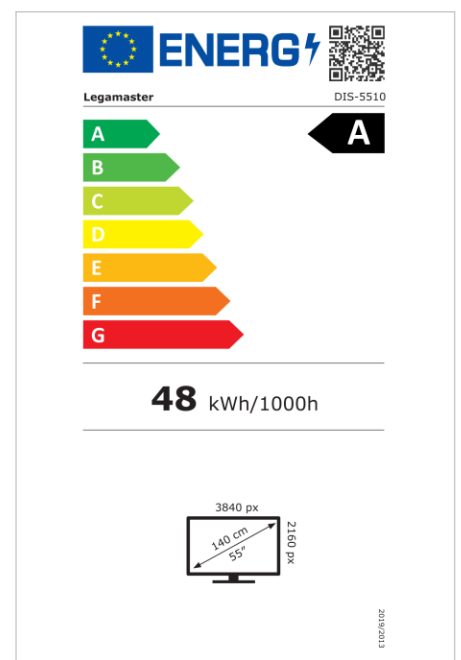

- Kostenlose OTA-Updates
- Unterstützung von Hoch- und Querformat
- Haze level 25%
- Integriertes Videowand-Tool für bis zu 3x3
- Integrierter Rotationsensor
- Kompatibel mit E-Share Casting Lösung
- Android 11
- USB-C (bis zu 65 W + DP 1.2)
- 1x HDMI-Ausgang
- 3x HDMI-Eingang
- OPS-Steckplatz

Art.Nr. **7-805110-55-UK**

GTIN **8713797106948**

DISCOVER 2 professional Display

DIS-5510 UK

Anzeige

- Bildschirmdiagonale: 55 Zoll
- Displaytechnologie: LCD
- Displaytyp: IPS
- Art der Hintergrundbeleuchtung: Direct LED
- Bildschirmauflösung: 3840 x 2160 px | 4K Ultra HD
- Bildschirmhelligkeit: 450 cd/m²
- Kontrastverhältnis (statisch): 4000:1
- Kontrastverhältnis (dynamisch): 10000:1
- Bildformat: 16:9
- Bildwiederholfrequenz: 60 fps
- Reaktionszeit: 6.5 ms
- Betrachtungswinkel: H: 178° / V: 178°
- Bildschirmsteuerung: IR-Fernsteuerung, Ethernet, RS-232C
- Lebensdauer: 50000 Stunden
- Haltbarkeit: 18/7
- Bildschirmausrichtung: Querformat, Hochformat