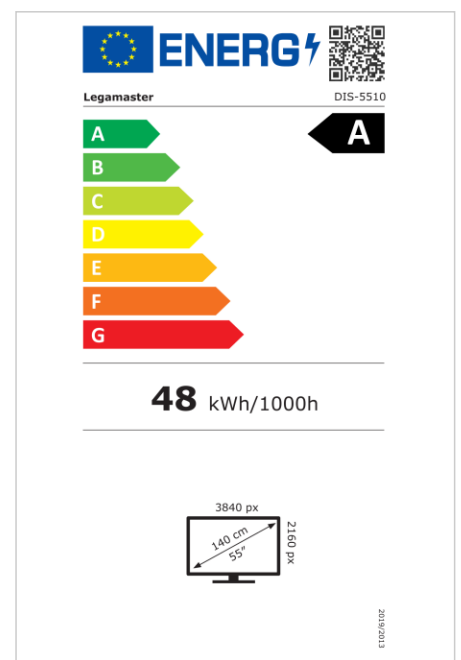

DISCOVER 2 professional Display

DIS-5510 AR

- Unsere DISCOVER Display-Serie ist eine kosteneffiziente Präsentationslösung für Unternehmen und Bildungseinrichtungen
- Erhältlich von 43 bis 98 Zoll, sind die DISCOVER-Displays speziell für mittlere bis große Besprechungsräume oder Klassenzimmer geeignet
- Web-Browser, Media-Player und ein Office-Dokumenten-Player sind auf dem Display installiert - damit lassen sich grundlegende Funktionen nutzen, ohne dass weitere Geräte angeschlossen werden müssen
- Auf dem Gerät ist eine einfache und lokale Narrow-Casting-App vorinstalliert, die eine grundlegende Funktion zur Anzeige öffentlicher Informationen bietet. Zusätzlich gibt es eine App zur Anzeige von Inhalten, die zentral über eine externe Servicelösung verwaltet werden und eine skalierbare Steuerung der angezeigten Inhalte ermöglicht
- Ein integriertes Kacheltool bietet Unterstützung für eine bis zu 3x3-Videowandlösung, ohne dass zusätzliche Hardware gekauft werden muss
- Die DISCOVER Displays bieten umfangreiche Anschlussmöglichkeiten - in Verbindung mit externen Quellen, AirServer für die Bildschirmspiegelung oder mit einem Videokonferenzsystem wird das Display zur professionellen Präsentationslösung

Art.Nr. **7-805110-55-AR**

GTIN **8713797106979**