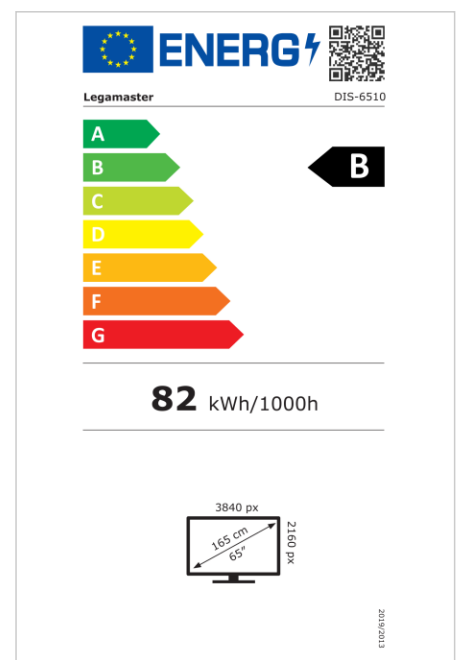

- Kostenlose OTA-Updates
- Unterstützung von Hoch- und Querformat
- Haze level 25%
- Integriertes Videowand-Tool für bis zu 3x3
- Integrierter Rotationsensor
- Kompatibel mit E-Share Casting Lösung
- Android 11
- USB-C (bis zu 65 W + DP 1.2)
- 1x HDMI-Ausgang
- 3x HDMI-Eingang
- OPS-Steckplatz

Art.Nr. **7-805110-65-EU**

GTIN **8713797106986**

DISCOVER 2 professional Display

DIS-6510 EU

Anzeige

- Bildschirmdiagonale: 65 Zoll
- Displaytechnologie: LCD
- Displaytyp: IPS
- Art der Hintergrundbeleuchtung: Direct LED
- Bildschirmauflösung: 3840 x 2160 px | 4K Ultra HD
- Bildschirmhelligkeit: 500 cd/m²
- Kontrastverhältnis (statisch): 1200:1
- Kontrastverhältnis (dynamisch): 5000:1
- Bildformat: 16:9
- Bildwiederholfrequenz: 60 fps
- Reaktionszeit: 8 ms
- Betrachtungswinkel: H: 178° / V: 178°
- Bildschirmsteuerung: IR-Fernsteuerung, Ethernet, RS-232C
- Lebensdauer: 50000 Stunden
- Haltbarkeit: 18/7
- Bildschirmausrichtung: Querformat, Hochformat