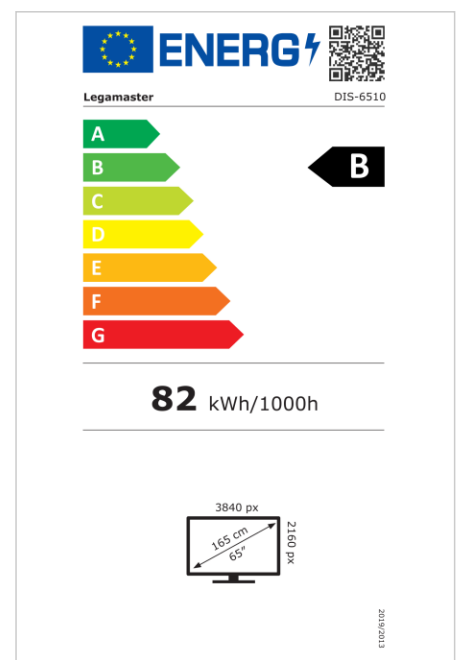

- Kostenlose OTA-Updates
- Unterstützung von Hoch- und Querformat
- Haze level 25%
- Integriertes Videowand-Tool für bis zu 3x3
- Integrierter Rotationsensor
- Kompatibel mit E-Share Casting Lösung
- Android 11
- USB-C (bis zu 65 W + DP 1.2)
- 1x HDMI-Ausgang
- 3x HDMI-Eingang
- OPS-Steckplatz

Art.Nr. **7-805110-65-CH**

GTIN **8713797107006**

DISCOVER 2 professional Display

DIS-6510 CH

Anzeige

- Bildschirmdiagonale: 65 Zoll
- Displaytechnologie: LCD
- Displaytyp: IPS
- Art der Hintergrundbeleuchtung: Direct LED
- Bildschirmauflösung: 3840 x 2160 px | 4K Ultra HD
- Bildschirmhelligkeit: 500 cd/m²
- Kontrastverhältnis (statisch): 1200:1
- Kontrastverhältnis (dynamisch): 5000:1
- Bildformat: 16:9
- Bildwiederholfrequenz: 60 fps
- Reaktionszeit: 8 ms
- Betrachtungswinkel: H: 178° / V: 178°
- Bildschirmsteuerung: IR-Fernsteuerung, Ethernet, RS-232C
- Lebensdauer: 50000 Stunden
- Haltbarkeit: 18/7
- Bildschirmausrichtung: Querformat, Hochformat