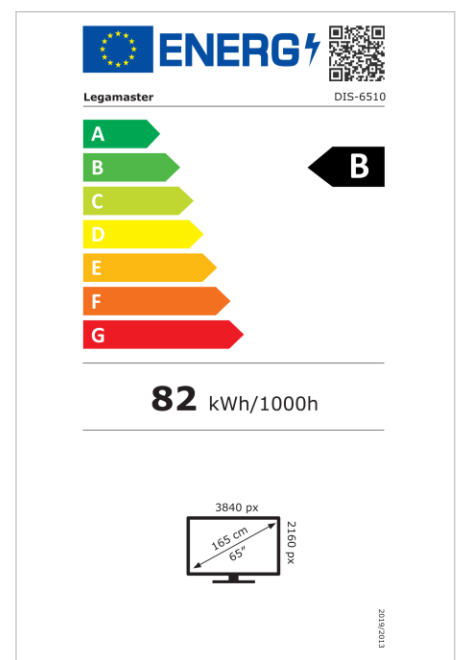

- Kostenlose OTA-Updates
- Unterstützung von Hoch- und Querformat
- Haze level 25%
- Integriertes Videowand-Tool für bis zu 3x3
- Integrierter Rotationsensor
- Kompatibel mit E-Share Casting Lösung
- Android 11
- USB-C (bis zu 65 W + DP 1.2)
- 1x HDMI-Ausgang
- 3x HDMI-Eingang
- OPS-Steckplatz

Art.Nr. **7-805110-65-US**

GTIN **8713797107013**

DISCOVER 2 professional Display

DIS-6510 US

Anzeige

- Bildschirmdiagonale: 65 Zoll
- Displaytechnologie: LCD
- Displaytyp: IPS
- Art der Hintergrundbeleuchtung: Direct LED
- Bildschirmauflösung: 3840 x 2160 px | 4K Ultra HD
- Bildschirmhelligkeit: 500 cd/m²
- Kontrastverhältnis (statisch): 1200:1
- Kontrastverhältnis (dynamisch): 5000:1
- Bildformat: 16:9
- Bildwiederholfrequenz: 60 fps
- Reaktionszeit: 8 ms
- Betrachtungswinkel: H: 178° / V: 178°
- Bildschirmsteuerung: IR-Fernsteuerung, Ethernet, RS-232C
- Lebensdauer: 50000 Stunden
- Haltbarkeit: 18/7
- Bildschirmausrichtung: Querformat, Hochformat