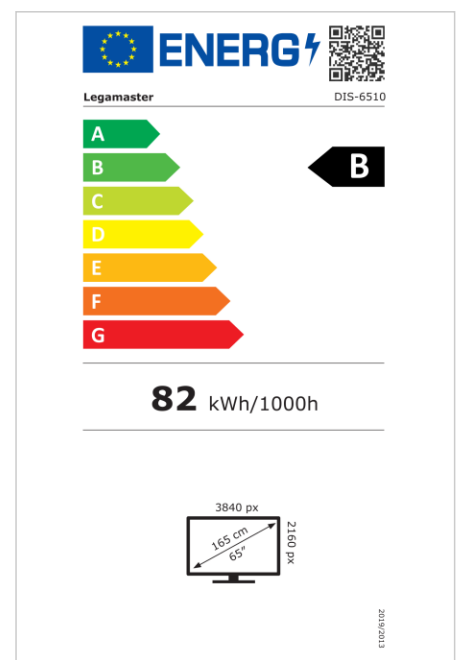

- Kostenlose OTA-Updates
- Unterstützung von Hoch- und Querformat
- Haze level 25%
- Integriertes Videowand-Tool für bis zu 3x3
- Integrierter Rotationsensor
- Kompatibel mit E-Share Casting Lösung
- Android 11
- USB-C (bis zu 65 W + DP 1.2)
- 1x HDMI-Ausgang
- 3x HDMI-Eingang
- OPS-Steckplatz

Art.Nr. **7-805110-65-AR**

GTIN **8713797107020**

DISCOVER 2 professional Display

DIS-6510 AR

Anzeige

- Bildschirmdiagonale: 65 Zoll
- Displaytechnologie: LCD
- Displaytyp: IPS
- Art der Hintergrundbeleuchtung: Direct LED
- Bildschirmauflösung: 3840 x 2160 px | 4K Ultra HD
- Bildschirmhelligkeit: 500 cd/m²
- Kontrastverhältnis (statisch): 1200:1
- Kontrastverhältnis (dynamisch): 5000:1
- Bildformat: 16:9
- Bildwiederholfrequenz: 60 fps
- Reaktionszeit: 8 ms
- Betrachtungswinkel: H: 178° / V: 178°
- Bildschirmsteuerung: IR-Fernsteuerung, Ethernet, RS-232C
- Lebensdauer: 50000 Stunden
- Haltbarkeit: 18/7
- Bildschirmausrichtung: Querformat, Hochformat