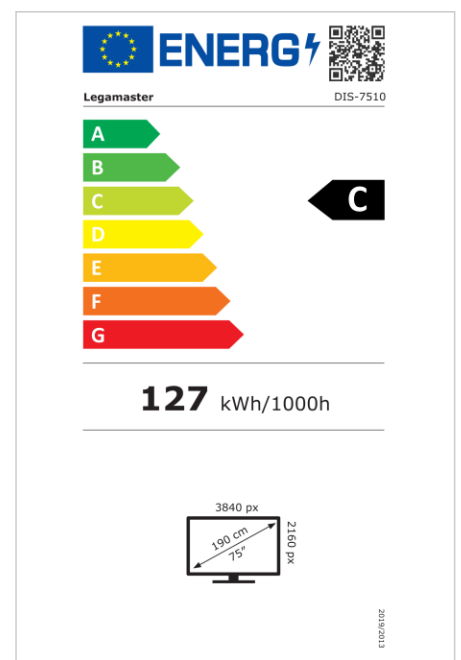

- Kostenlose OTA-Updates
- Unterstützung von Hoch- und Querformat
- Haze level 25%
- Integriertes Videowand-Tool für bis zu 3x3
- Integrierter Rotationsensor
- Kompatibel mit E-Share Casting Lösung
- Android 11
- USB-C (bis zu 65 W + DP 1.2)
- 1x HDMI-Ausgang
- 3x HDMI-Eingang
- OPS-Steckplatz

Art.Nr. **7-805110-75-UK**

GTIN **8713797107044**

DISCOVER 2 professional Display

DIS-7510 UK

Anzeige

- Bildschirmdiagonale: 75 Zoll
- Displaytechnologie: LCD
- Displaytyp: IPS
- Art der Hintergrundbeleuchtung: Direct LED
- Bildschirmauflösung: 3840 x 2160 px | 4K Ultra HD
- Bildschirmhelligkeit: 500 cd/m²
- Kontrastverhältnis (statisch): 1200:1
- Kontrastverhältnis (dynamisch): 5000:1
- Bildformat: 16:9
- Bildwiederholfrequenz: 60 fps
- Reaktionszeit: 8 ms
- Betrachtungswinkel: H: 178° / V: 178°
- Bildschirmsteuerung: IR-Fernsteuerung, Ethernet, RS-232C
- Lebensdauer: 50000 Stunden
- Haltbarkeit: 18/7
- Bildschirmausrichtung: Querformat, Hochformat