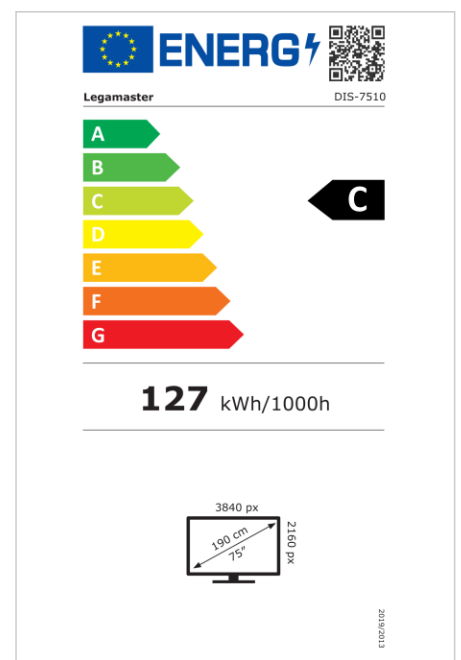

DISCOVER 2 professional Display DIS-7510 CH

- Unsere DISCOVER Display-Serie ist eine kosteneffiziente Präsentationslösung für Unternehmen und Bildungseinrichtungen
- Erhältlich von 43 bis 98 Zoll, sind die DISCOVER-Displays speziell für mittlere bis große Besprechungsräume oder Klassenzimmer geeignet
- Web-Browser, Media-Player und ein Office-Dokumenten-Player sind auf dem Display installiert - damit lassen sich grundlegende Funktionen nutzen, ohne dass weitere Geräte angeschlossen werden müssen
- Auf dem Gerät ist eine einfache und lokale Narrow-Casting-App vorinstalliert, die eine grundlegende Funktion zur Anzeige öffentlicher Informationen bietet. Zusätzlich gibt es eine App zur Anzeige von Inhalten, die zentral über eine externe Servicelösung verwaltet werden und eine skalierbare Steuerung der angezeigten Inhalte ermöglicht
- Ein integriertes Kacheltool bietet Unterstützung für eine bis zu 3x3-Videowandlösung, ohne dass zusätzliche Hardware gekauft werden muss
- Die DISCOVER Displays bieten umfangreiche Anschlussmöglichkeiten - in Verbindung mit externen Quellen, AirServer für die Bildschirmspiegelung oder mit einem Videokonferenzsystem wird das Display zur professionellen Präsentationslösung

Art.Nr. **7-805110-75-CH**

GTIN **8713797107051**