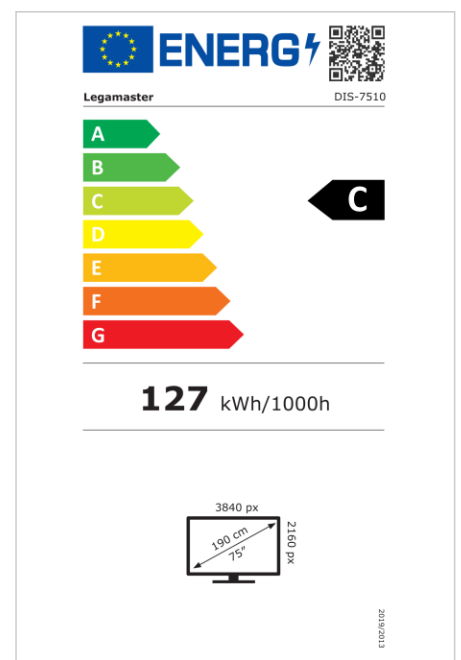

- Kostenlose OTA-Updates
- Unterstützung von Hoch- und Querformat
- Haze level 25%
- Integriertes Videowand-Tool für bis zu 3x3
- Integrierter Rotationsensor
- Kompatibel mit E-Share Casting Lösung
- Android 11
- USB-C (bis zu 65 W + DP 1.2)
- 1x HDMI-Ausgang
- 3x HDMI-Eingang
- OPS-Steckplatz

Art.Nr. **7-805110-75-US**

GTIN **8713797107068**

DISCOVER 2 professional Display

DIS-7510 US

Anzeige

- Bildschirmdiagonale: 75 Zoll
- Displaytechnologie: LCD
- Displaytyp: IPS
- Art der Hintergrundbeleuchtung: Direct LED
- Bildschirmauflösung: 3840 x 2160 px | 4K Ultra HD
- Bildschirmhelligkeit: 500 cd/m²
- Kontrastverhältnis (statisch): 1200:1
- Kontrastverhältnis (dynamisch): 5000:1
- Bildformat: 16:9
- Bildwiederholfrequenz: 60 fps
- Reaktionszeit: 8 ms
- Betrachtungswinkel: H: 178° / V: 178°
- Bildschirmsteuerung: IR-Fernsteuerung, Ethernet, RS-232C
- Lebensdauer: 50000 Stunden
- Haltbarkeit: 18/7
- Bildschirmausrichtung: Querformat, Hochformat