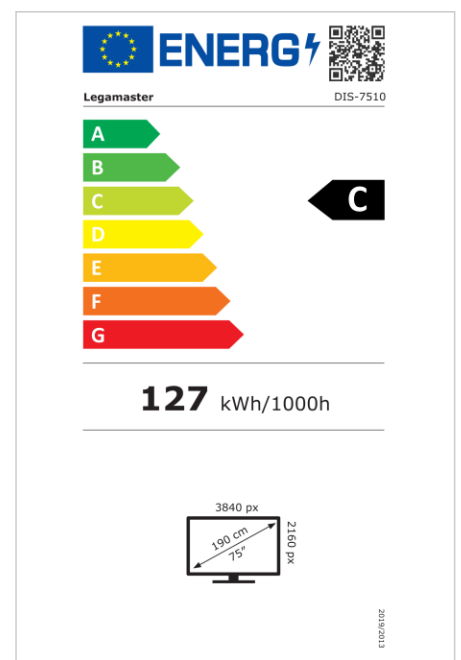

- Kostenlose OTA-Updates
- Unterstützung von Hoch- und Querformat
- Haze level 25%
- Integriertes Videowand-Tool für bis zu 3x3
- Integrierter Rotationsensor
- Kompatibel mit E-Share Casting Lösung
- Android 11
- USB-C (bis zu 65 W + DP 1.2)
- 1x HDMI-Ausgang
- 3x HDMI-Eingang
- OPS-Steckplatz

Art.Nr. **7-805110-75-AR**

GTIN **8713797107075**

DISCOVER 2 professional Display

DIS-7510 AR

Anzeige

- Bildschirmdiagonale: 75 Zoll
- Displaytechnologie: LCD
- Displaytyp: IPS
- Art der Hintergrundbeleuchtung: Direct LED
- Bildschirmauflösung: 3840 x 2160 px | 4K Ultra HD
- Bildschirmhelligkeit: 500 cd/m²
- Kontrastverhältnis (statisch): 1200:1
- Kontrastverhältnis (dynamisch): 5000:1
- Bildformat: 16:9
- Bildwiederholfrequenz: 60 fps
- Reaktionszeit: 8 ms
- Betrachtungswinkel: H: 178° / V: 178°
- Bildschirmsteuerung: IR-Fernsteuerung, Ethernet, RS-232C
- Lebensdauer: 50000 Stunden
- Haltbarkeit: 18/7
- Bildschirmausrichtung: Querformat, Hochformat