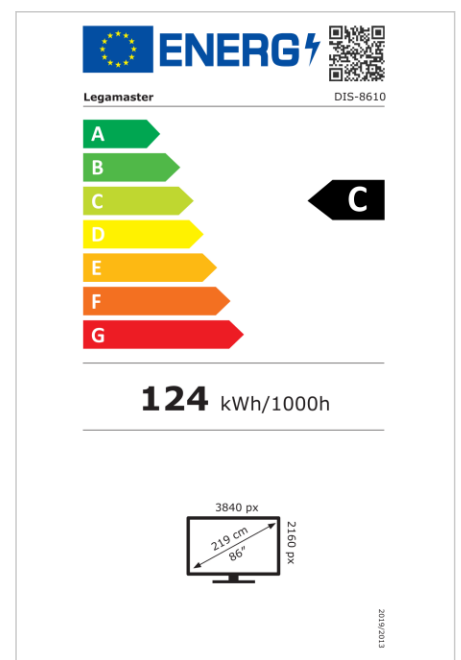

DISCOVER 2 professional Display DIS-8610 EU

- Unsere DISCOVER Display-Serie ist eine kosteneffiziente Präsentationslösung für Unternehmen und Bildungseinrichtungen
- Erhältlich von 43 bis 98 Zoll, sind die DISCOVER-Displays speziell für mittlere bis große Besprechungsräume oder Klassenzimmer geeignet
- Web-Browser, Media-Player und ein Office-Dokumenten-Player sind auf dem Display installiert - damit lassen sich grundlegende Funktionen nutzen, ohne dass weitere Geräte angeschlossen werden müssen
- Auf dem Gerät ist eine einfache und lokale Narrow-Casting-App vorinstalliert, die eine grundlegende Funktion zur Anzeige öffentlicher Informationen bietet. Zusätzlich gibt es eine App zur Anzeige von Inhalten, die zentral über eine externe Servicelösung verwaltet werden und eine skalierbare Steuerung der angezeigten Inhalte ermöglicht
- Ein integriertes Kacheltool bietet Unterstützung für eine bis zu 3x3-Videowandlösung, ohne dass zusätzliche Hardware gekauft werden muss
- Die DISCOVER Displays bieten umfangreiche Anschlussmöglichkeiten - in Verbindung mit externen Quellen, AirServer für die Bildschirmspiegelung oder mit einem Videokonferenzsystem wird das Display zur professionellen Präsentationslösung

Art.Nr. **7-805110-86-EU**

GTIN **8713797107082**