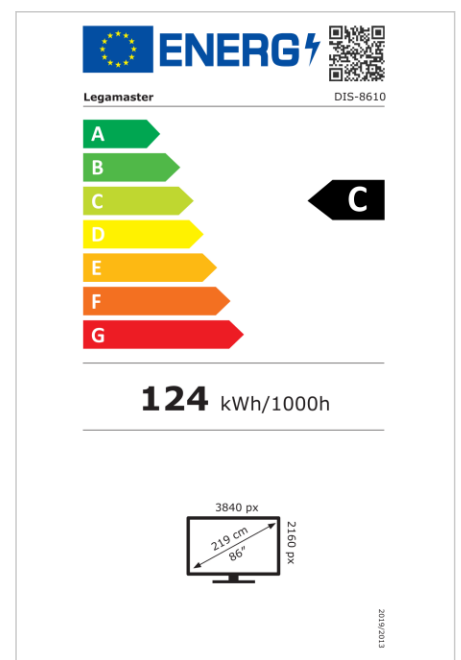

- Kostenlose OTA-Updates
- Unterstützung von Hoch- und Querformat
- Haze level 25%
- Integriertes Videowand-Tool für bis zu 3x3
- Integrierter Rotationsensor
- Kompatibel mit E-Share Casting Lösung
- Android 11
- USB-C (bis zu 65 W + DP 1.2)
- 1x HDMI-Ausgang
- 3x HDMI-Eingang
- OPS-Steckplatz

Art.Nr. **7-805110-86-US**

GTIN **8713797107112**

DISCOVER 2 professional Display

DIS-8610 US

Anzeige

- Bildschirmdiagonale: 86 Zoll
- Displaytechnologie: LCD
- Displaytyp: IPS
- Art der Hintergrundbeleuchtung: Direct LED
- Bildschirmauflösung: 3840 x 2160 px | 4K Ultra HD
- Bildschirmhelligkeit: 500 cd/m²
- Kontrastverhältnis (statisch): 1200:1
- Kontrastverhältnis (dynamisch): 5000:1
- Bildformat: 16:9
- Bildwiederholfrequenz: 60 fps
- Reaktionszeit: 8 ms
- Betrachtungswinkel: H: 178° / V: 178°
- Bildschirmsteuerung: IR-Fernsteuerung, Ethernet, RS-232C
- Lebensdauer: 50000 Stunden
- Haltbarkeit: 18/7
- Bildschirmausrichtung: Querformat, Hochformat