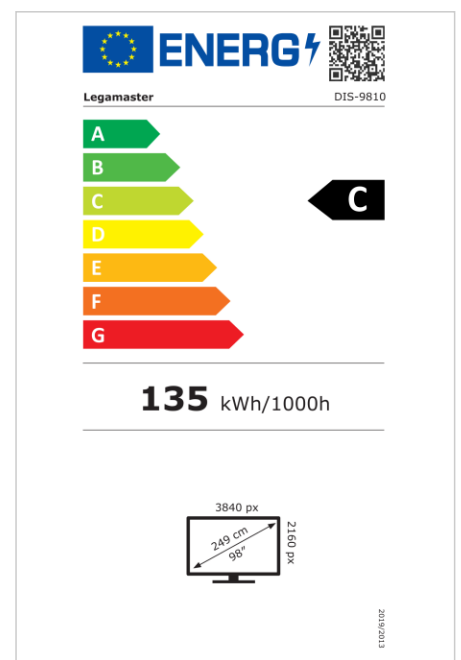

- Kostenlose OTA-Updates
- Unterstützung von Hoch- und Querformat
- Haze level 25%
- Integriertes Videowand-Tool für bis zu 3x3
- Integrierter Rotationsensor
- Kompatibel mit E-Share Casting Lösung
- Android 11
- USB-C (bis zu 65 W + DP 1.2)
- 1x HDMI-Ausgang
- 3x HDMI-Eingang
- OPS-Steckplatz

Art.Nr. **7-805110-98-UK**

GTIN **8713797107143**

DISCOVER 2 professional Display

DIS-9810 UK

Anzeige

- Bildschirmdiagonale: 98 Zoll
- Displaytechnologie: LCD
- Displaytyp: IPS
- Art der Hintergrundbeleuchtung: Direct LED
- Bildschirmauflösung: 3840 x 2160 px | 4K Ultra HD
- Bildschirmhelligkeit: 500 cd/m²
- Kontrastverhältnis (statisch): 1200:1
- Kontrastverhältnis (dynamisch): 5000:1
- Bildformat: 16:9
- Bildwiederholfrequenz: 60 fps
- Reaktionszeit: 8 ms
- Betrachtungswinkel: H: 178° / V: 178°
- Bildschirmsteuerung: IR-Fernsteuerung, Ethernet, RS-232C
- Lebensdauer: 50000 Stunden
- Haltbarkeit: 18/7
- Bildschirmausrichtung: Querformat, Hochformat