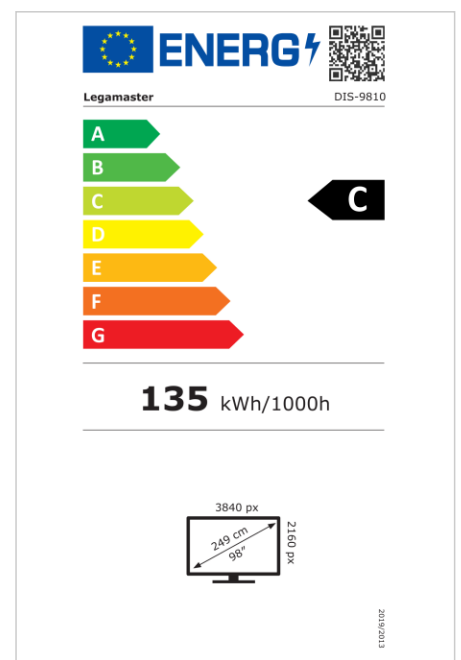

- Kostenlose OTA-Updates
- Unterstützung von Hoch- und Querformat
- Haze level 25%
- Integriertes Videowand-Tool für bis zu 3x3
- Integrierter Rotationsensor
- Kompatibel mit E-Share Casting Lösung
- Android 11
- USB-C (bis zu 65 W + DP 1.2)
- 1x HDMI-Ausgang
- 3x HDMI-Eingang
- OPS-Steckplatz

Art.Nr. **7-805110-98-CH**

GTIN **8713797107150**

DISCOVER 2 professional Display

DIS-9810 CH

Anzeige

- Bildschirmdiagonale: 98 Zoll
- Displaytechnologie: LCD
- Displaytyp: IPS
- Art der Hintergrundbeleuchtung: Direct LED
- Bildschirmauflösung: 3840 x 2160 px | 4K Ultra HD
- Bildschirmhelligkeit: 500 cd/m²
- Kontrastverhältnis (statisch): 1200:1
- Kontrastverhältnis (dynamisch): 5000:1
- Bildformat: 16:9
- Bildwiederholfrequenz: 60 fps
- Reaktionszeit: 8 ms
- Betrachtungswinkel: H: 178° / V: 178°
- Bildschirmsteuerung: IR-Fernsteuerung, Ethernet, RS-232C
- Lebensdauer: 50000 Stunden
- Haltbarkeit: 18/7
- Bildschirmausrichtung: Querformat, Hochformat