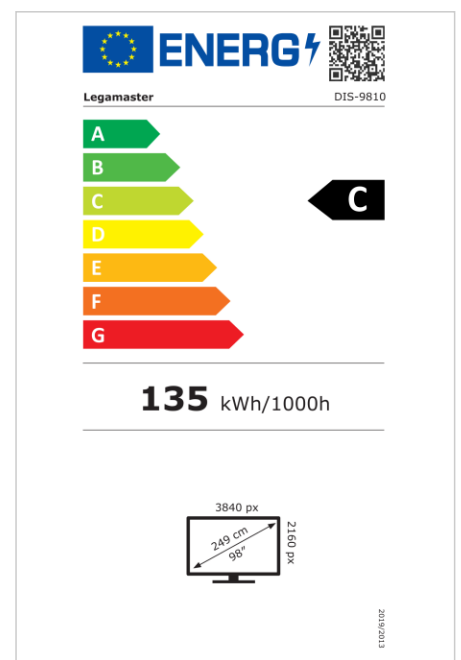

- Kostenlose OTA-Updates
- Unterstützung von Hoch- und Querformat
- Haze level 25%
- Integriertes Videowand-Tool für bis zu 3x3
- Integrierter Rotationsensor
- Kompatibel mit E-Share Casting Lösung
- Android 11
- USB-C (bis zu 65 W + DP 1.2)
- 1x HDMI-Ausgang
- 3x HDMI-Eingang
- OPS-Steckplatz

Art.Nr. **7-805110-98-US**

GTIN **8713797107167**

DISCOVER 2 professional Display

DIS-9810 US

Anzeige

- Bildschirmdiagonale: 98 Zoll
- Displaytechnologie: LCD
- Displaytyp: IPS
- Art der Hintergrundbeleuchtung: Direct LED
- Bildschirmauflösung: 3840 x 2160 px | 4K Ultra HD
- Bildschirmhelligkeit: 500 cd/m²
- Kontrastverhältnis (statisch): 1200:1
- Kontrastverhältnis (dynamisch): 5000:1
- Bildformat: 16:9
- Bildwiederholfrequenz: 60 fps
- Reaktionszeit: 8 ms
- Betrachtungswinkel: H: 178° / V: 178°
- Bildschirmsteuerung: IR-Fernsteuerung, Ethernet, RS-232C
- Lebensdauer: 50000 Stunden
- Haltbarkeit: 18/7
- Bildschirmausrichtung: Querformat, Hochformat