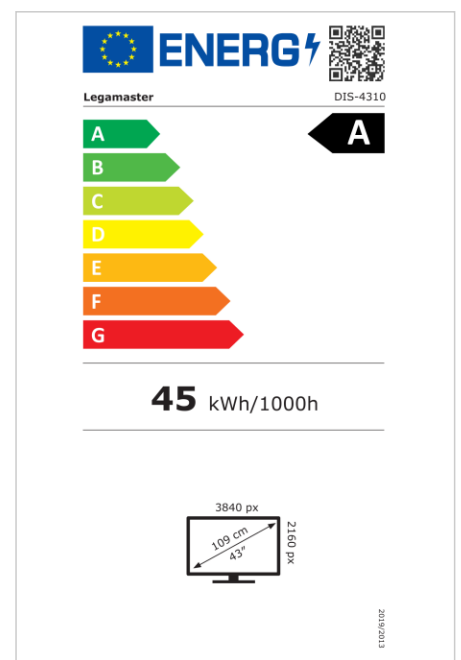

- Kostenlose OTA-Updates
- Unterstützung von Hoch- und Querformat
- Haze level 25%
- Integriertes Videowand-Tool für bis zu 3x3
- Integrierter Rotationsensor
- Kompatibel mit E-Share Casting Lösung
- Android 11
- USB-C (bis zu 65 W + DP 1.2)
- 1x HDMI-Ausgang
- 3x HDMI-Eingang
- OPS-Steckplatz

Art.Nr. **7-805110-43-EU**

GTIN **8713797107846**

DISCOVER 2 professional Display

DIS-4310 EU

Anzeige

- Bildschirmdiagonale: 43 Zoll
- Displaytechnologie: LCD
- Displaytyp: IPS
- Art der Hintergrundbeleuchtung: Direct LED
- Bildschirmauflösung: 3840 x 2160 px | 4K Ultra HD
- Bildschirmhelligkeit: 450 cd/m²
- Kontrastverhältnis (statisch): 6000:1
- Kontrastverhältnis (dynamisch): 10000:1
- Bildformat: 16:9
- Bildwiederholfrequenz: 60 fps
- Reaktionszeit: 6.5 ms
- Betrachtungswinkel: H: 178° / V: 178°
- Bildschirmsteuerung: IR-Fernsteuerung, Ethernet, RS-232C
- Lebensdauer: 50000 Stunden
- Haltbarkeit: 18/7
- Bildschirmausrichtung: Querformat, Hochformat