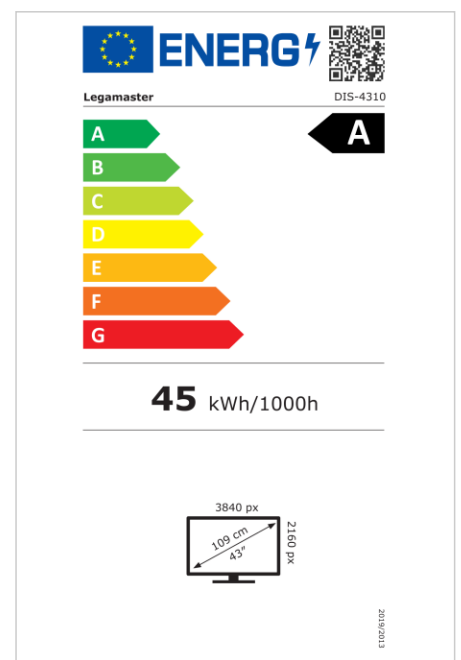

DISCOVER 2 professional Display DIS-4310 UK

- Unsere DISCOVER Display-Serie ist eine kosteneffiziente Präsentationslösung für Unternehmen und Bildungseinrichtungen
- Erhältlich von 43 bis 98 Zoll, sind die DISCOVER-Displays speziell für mittlere bis große Besprechungsräume oder Klassenzimmer geeignet
- Web-Browser, Media-Player und ein Office-Dokumenten-Player sind auf dem Display installiert - damit lassen sich grundlegende Funktionen nutzen, ohne dass weitere Geräte angeschlossen werden müssen
- Auf dem Gerät ist eine einfache und lokale Narrow-Casting-App vorinstalliert, die eine grundlegende Funktion zur Anzeige öffentlicher Informationen bietet. Zusätzlich gibt es eine App zur Anzeige von Inhalten, die zentral über eine externe Servicelösung verwaltet werden und eine skalierbare Steuerung der angezeigten Inhalte ermöglicht
- Ein integriertes Kacheltool bietet Unterstützung für eine bis zu 3x3-Videowandlösung, ohne dass zusätzliche Hardware gekauft werden muss
- Die DISCOVER Displays bieten umfangreiche Anschlussmöglichkeiten - in Verbindung mit externen Quellen, AirServer für die Bildschirmspiegelung oder mit einem Videokonferenzsystem wird das Display zur professionellen Präsentationslösung

Art.Nr. **7-805110-43-UK**

GTIN **8713797107853**