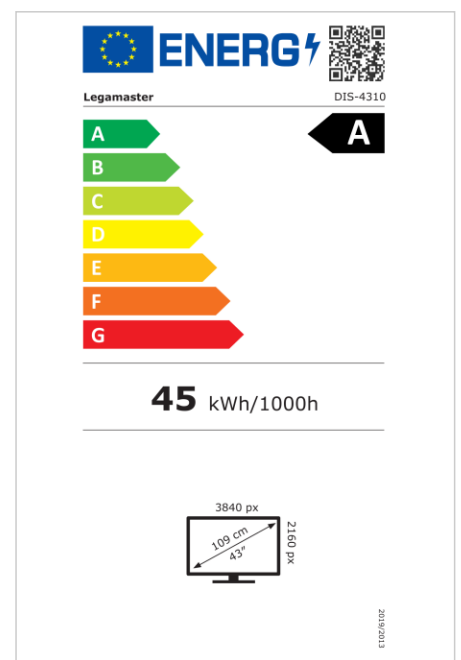

- Kostenlose OTA-Updates
- Unterstützung von Hoch- und Querformat
- Haze level 25%
- Integriertes Videowand-Tool für bis zu 3x3
- Integrierter Rotationsensor
- Kompatibel mit E-Share Casting Lösung
- Android 11
- USB-C (bis zu 65 W + DP 1.2)
- 1x HDMI-Ausgang
- 3x HDMI-Eingang
- OPS-Steckplatz

Art.Nr. **7-805110-43-CH**

GTIN **8713797107860**

DISCOVER 2 professional Display

DIS-4310 CH

Anzeige

- Bildschirmdiagonale: 43 Zoll
- Displaytechnologie: LCD
- Displaytyp: IPS
- Art der Hintergrundbeleuchtung: Direct LED
- Bildschirmauflösung: 3840 x 2160 px | 4K Ultra HD
- Bildschirmhelligkeit: 450 cd/m²
- Kontrastverhältnis (statisch): 6000:1
- Kontrastverhältnis (dynamisch): 10000:1
- Bildformat: 16:9
- Bildwiederholfrequenz: 60 fps
- Reaktionszeit: 6.5 ms
- Betrachtungswinkel: H: 178° / V: 178°
- Bildschirmsteuerung: IR-Fernsteuerung, Ethernet, RS-232C
- Lebensdauer: 50000 Stunden
- Haltbarkeit: 18/7
- Bildschirmausrichtung: Querformat, Hochformat