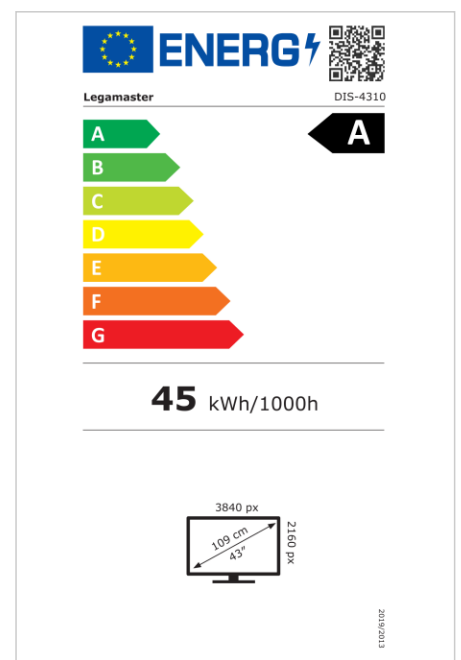

- Kostenlose OTA-Updates
- Unterstützung von Hoch- und Querformat
- Haze level 25%
- Integriertes Videowand-Tool für bis zu 3x3
- Integrierter Rotationsensor
- Kompatibel mit E-Share Casting Lösung
- Android 11
- USB-C (bis zu 65 W + DP 1.2)
- 1x HDMI-Ausgang
- 3x HDMI-Eingang
- OPS-Steckplatz

Art.Nr. **7-805110-43-AR**

GTIN **8713797107884**

DISCOVER 2 professional Display

DIS-4310 AR

Anzeige

- Bildschirmdiagonale: 43 Zoll
- Displaytechnologie: LCD
- Displaytyp: IPS
- Art der Hintergrundbeleuchtung: Direct LED
- Bildschirmauflösung: 3840 x 2160 px | 4K Ultra HD
- Bildschirmhelligkeit: 450 cd/m²
- Kontrastverhältnis (statisch): 6000:1
- Kontrastverhältnis (dynamisch): 10000:1
- Bildformat: 16:9
- Bildwiederholfrequenz: 60 fps
- Reaktionszeit: 6.5 ms
- Betrachtungswinkel: H: 178° / V: 178°
- Bildschirmsteuerung: IR-Fernsteuerung, Ethernet, RS-232C
- Lebensdauer: 50000 Stunden
- Haltbarkeit: 18/7
- Bildschirmausrichtung: Querformat, Hochformat