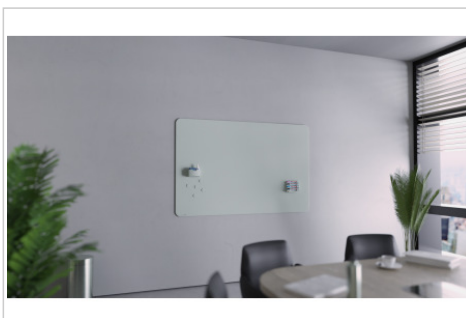

Zubehör

- Glasboardmagnet salbeigrün 5 Stk (Art.Nr. 7-181634)
- Glasboard Markerhalter salbeigrün (Art.Nr. 7-122134)
- Glasboard Zubehörhalter salbeigrün (Art.Nr. 7-122734)

Art.Nr. **7-104363**

GTIN **8713797108195**