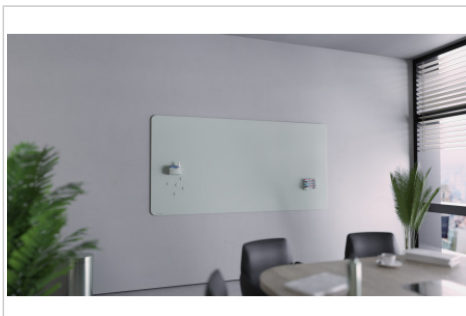

Zubehör

- Glasboardmagnet salbeigrün 5 Stk (Art.Nr. 7-181634)
- Glasboard Markerhalter salbeigrün (Art.Nr. 7-122134)
- Glasboard Zubehörhalter salbeigrün (Art.Nr. 7-122734)

Art.Nr. **7-104364**

GTIN **8713797108201**