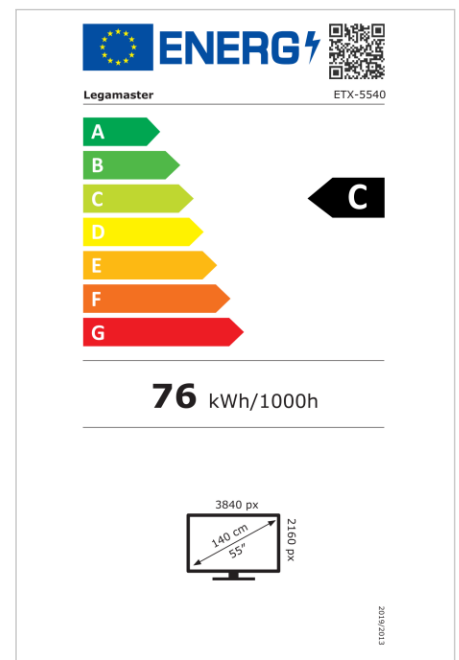

- Android 13 (aufrüstbar)
- Matt-Effekt dank einer geätzten Glasoberfläche
- 3x HDMI-Eingang
- 1x HDMI-Ausgang
- USB-C (bis zu 100 W + DP 1.2)
- Integrierte drahtlose Übertragungsmöglichkeiten (LegaShare)
- Zero-Gap-Bonding-Panel mit hohem Kontrast und Helligkeit
- OPS-Slot
- Hochpräzise Infrarot-Technologie mit 50 Berührungspunkten
- Kostenlose OTA-Updates
- Bis zu 8 Jahre Garantie
- 1% for the Planet zertifiziert

Art.Nr. **7-803140-55UK**

GTIN **8713797109574**

EVOLVE 2 Touchdisplay

ETX-5540 UK

Anzeige

- Bildschirmdiagonale: 55 Zoll
- Displaytechnologie: LCD
- Displaytyp: IPS
- Art der Hintergrundbeleuchtung: Direct LED
- Bildschirmauflösung: 3840 x 2160 px | 4K Ultra HD
- Bildschirmhelligkeit: 450 cd/m²
- Anzahl der Bildschirmfarben: 1,073 Milliarden Farben
- Kontrastverhältnis (statisch): 5000:1
- Kontrastverhältnis (dynamisch): Bis zu 10000:1
- Bildformat: 16:9
- Bildwiederholfrequenz: 60 fps
- Reaktionszeit: 8 ms
- Betrachtungswinkel: H: 178° / V: 178°
- Bildschirmsteuerung: IR-Fernsteuerung, Tastatur, RS-232C, Touch-OSD, Ethernet
- Lebensdauer: 50000 Stunden
- Haltbarkeit: 18/7
- Bildschirmausrichtung: Querformat