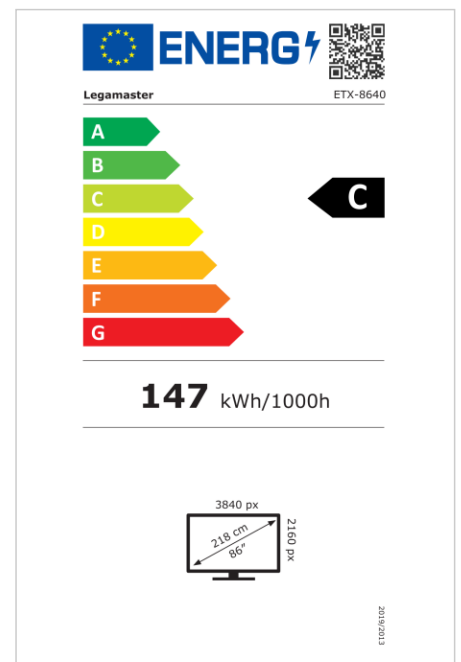

- Android 13 (aufrüstbar)
- Matt-Effekt dank einer geätzten Glasoberfläche
- 3x HDMI-Eingang
- 1x HDMI-Ausgang
- USB-C (bis zu 100 W + DP 1.2)
- Integrierte drahtlose Übertragungsmöglichkeiten (LegaShare)
- Zero-Gap-Bonding-Panel mit hohem Kontrast und Helligkeit
- OPS-Slot
- Hochpräzise Infrarot-Technologie mit 50 Berührungspunkten
- Kostenlose OTA-Updates
- Bis zu 8 Jahre Garantie
- 1% for the Planet zertifiziert

Art.Nr. **7-803140-86EU**

GTIN **8713797109710**

EVOLVE 2 Touchdisplay

ETX-8640 EU

Anzeige

- Bildschirmdiagonale: 86 Zoll
- Displaytechnologie: LCD
- Displaytyp: IPS
- Art der Hintergrundbeleuchtung: Direct LED
- Bildschirmauflösung: 3840 x 2160 px | 4K Ultra HD
- Bildschirmhelligkeit: 450 cd/m²
- Anzahl der Bildschirmfarben: 1,073 Milliarden Farben
- Kontrastverhältnis (statisch): 4000:1
- Kontrastverhältnis (dynamisch): Bis zu 10000:1
- Bildformat: 16:9
- Bildwiederholfrequenz: 60 fps
- Reaktionszeit: 8 ms
- Betrachtungswinkel: H: 178° / V: 178°
- Bildschirmsteuerung: IR-Fernsteuerung, Tastatur, RS-232C, Touch-OSD, Ethernet
- Lebensdauer: 50000 Stunden
- Haltbarkeit: 18/7
- Bildschirmausrichtung: Querformat