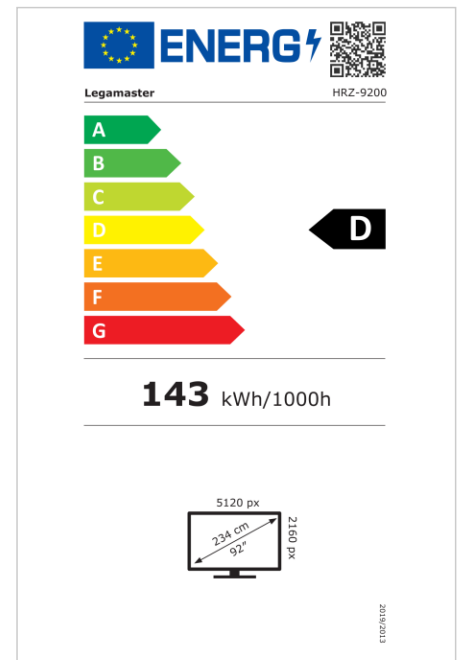

- Gestalte deinen Arbeitsbereich neu mit einer zukunftssicheren Lösung, die modernste Display-Technologie nahtlos mit funktionalem Zubehör kombiniert und dich dabei unterstützt, noch effizienter, smarter und kreativer zu arbeiten
- Steigere deine Produktivität mit unserem 92-Zoll-21:9-Display, das dir einen großzügigen Arbeitsbereich bietet, um mehr Inhalte gleichzeitig zu visualisieren, die Fokussierung zu steigern und eine reibungslose Zusammenarbeit zu ermöglichen
- Optimieren die Multitasking-Fähigkeiten mit unserem Dual-Display und den Bild-in-Bild-Funktionen, die dir die Flexibilität bietet, mehrere Quellen gleichzeitig zu betrachten und zu vergleichen, ohne dabei ein Detail zu verpassen
- Erziele eine makellose Interaktivität mit unserem ultrasensiblen 50-Punkte-Touchsystem, das präzise Eingaben für jeden Wisch, jede Geste und jede Berührung garantiert, unabhängig von der Komplexität der Anforderungen
- Erlebe kristallklare Inhalte mit unserer Antireflexions-Technologie und dem 21:9-Breitbildformat, das für ein beeindruckendes Seherlebnis selbst unter anspruchsvollen Lichtverhältnissen
- Erweitere die Funktionalität des Displays mit unserem umfangreichen Zubehörsortiment - von 5K OPS-PCs über fortschrittliche Montagesysteme bis hin zu Kollaborationstools. Du hast alles, was du benötigst, um dieses Display zum Zentrum für maximale Produktivität zu verwandeln