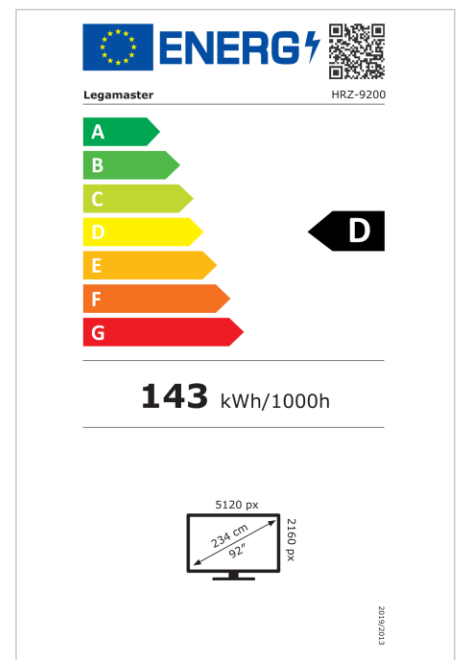

- Gestalte deinen Arbeitsbereich neu mit einer zukunftssicheren Lösung, die modernste Display-Technologie nahtlos mit funktionalem Zubehör kombiniert und dich dabei unterstützt, noch effizienter, smarter und kreativer zu arbeiten
- Steigere deine Produktivität mit unserem 92-Zoll-21:9-Display, das dir einen großzügigen Arbeitsbereich bietet, um mehr Inhalte gleichzeitig zu visualisieren, die Fokussierung zu steigern und eine reibungslose Zusammenarbeit zu ermöglichen
- Optimieren die Multitasking-Fähigkeiten mit unserem Dual-Display und den Bild-in-Bild-Funktionen, die dir die Flexibilität bietet, mehrere Quellen gleichzeitig zu betrachten und zu vergleichen, ohne dabei ein Detail zu verpassen
- Erziele eine makellose Interaktivität mit unserem ultrasensiblen 50-Punkte-Touchsystem, das präzise Eingaben für jeden Wisch, jede Geste und jede Berührung garantiert, unabhängig von der Komplexität der Anforderungen
- Erlebe kristallklare Inhalte mit unserer Antireflexions-Technologie und dem 21:9-Breitbildformat, das für ein beeindruckendes Seherlebnis selbst unter anspruchsvollen Lichtverhältnissen
- Erweitere die Funktionalität des Displays mit unserem umfangreichen Zubehörsortiment - von 5K OPS-PCs über fortschrittliche Montagesysteme bis hin zu Kollaborationstools. Du hast alles, was du benötigst, um dieses Display zum Zentrum für maximale Produktivität zu verwandeln