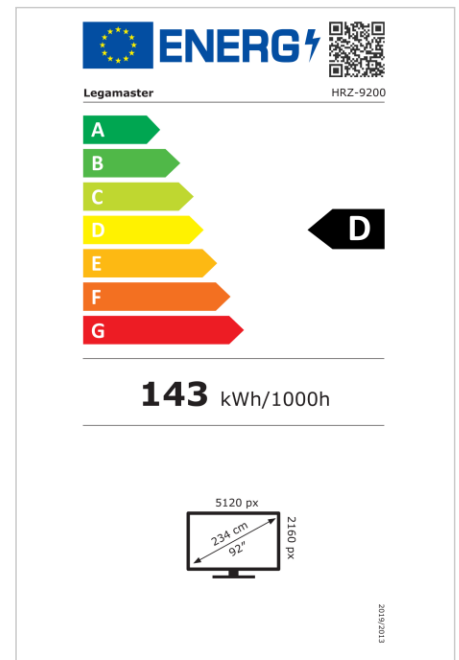

- Android 13
- Matt-Effekt dank einer geätzten Glasoberfläche
- 3x HDMI-Eingang
- 1x HDMI-Ausgang
- USB-C (bis zu 65 W PD)
- Integrierte drahtlose Übertragungsmöglichkeiten
- OPS-Slot
- Kostenlose OTA-Updates
- 1% for the Planet zertifiziert

Art.Nr. **7-807000-92UK**

GTIN **8713797112499**

HORIZON Touchdisplay

HRZ-9200 UK

Anzeige

- Bildschirmdiagonale: 92 Zoll
- Displaytechnologie: LED
- Displaytyp: IPS
- Art der Hintergrundbeleuchtung: Direct LED
- Bildschirmauflösung: 5120 x 2160 px | 5K Ultra HD
- Bildschirmhelligkeit: 450 cd/m²
- Anzahl der Bildschirmfarben: 1,073 Milliarden Farben
- Kontrastverhältnis (statisch): 5000:1
- Bildformat: 21:9
- Bildwiederholfrequenz: 60 fps
- Reaktionszeit: 6.5 ms
- Bildschirmsteuerung: Ethernet, RS-232C, IR-Fernsteuerung, Touch-OSD
- Lebensdauer: 50000 Stunden
- Haltbarkeit: 16/7
- Bildschirmausrichtung: Querformat

Strom

- Stromversorgung: AC | 100 - 240 V | 60 Hz
- Stromverbrauch (Betrieb): 143 W
- Stromverbrauch (Schlafmodus): 0.5 W
- Stromverbrauch (Standby): 0.5 W
- Energieeffizienzklasse Skala: A bis G

Betriebliche Bedingungen