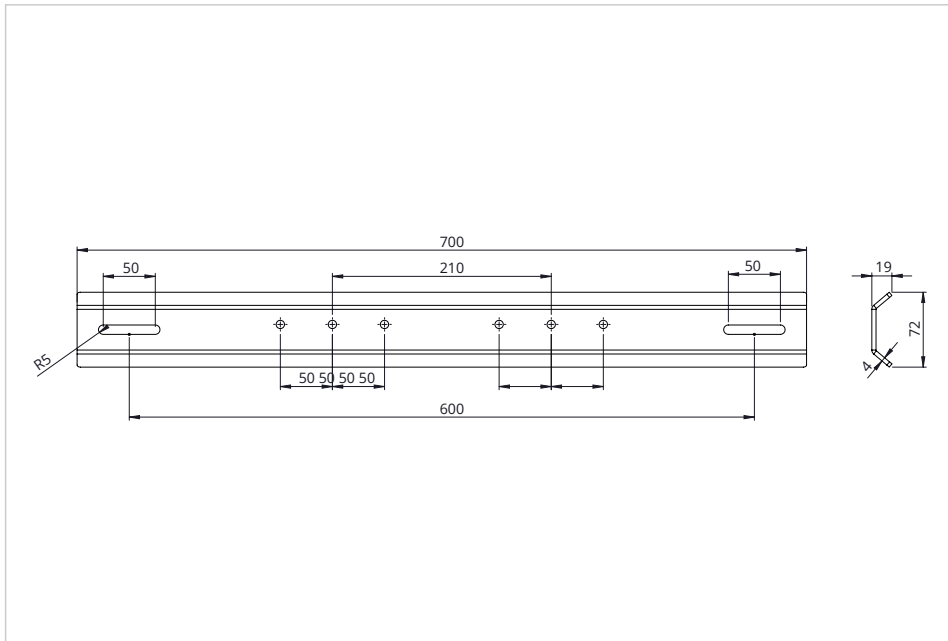

Ficha de datos

MOTION soporte de pared ancho

WWB-700

- Para paredes no sólidas/paredes de yeso
- 70 cm de ancho

Aspectos de interés

- El soporte de pared extra ancho permite un posicionamiento flexible y una fijación segura, por ejemplo, las paredes de yeso
- Con una anchura de 70 centímetros, el soporte de la pared es lo suficientemente ancho como para ser montado siempre en dos montantes, lo que permite un posicionamiento flexible del sistema de columnas en diferentes posiciones entre los montantes

Art.No. **7-811931**

GTIN **8713797100991**

Ficha de datos

Especificaciones

Dimensiones del artículo	700 x 72 x - mm
Dimensiones totales	- x - x 19 mm
Contenidos de envase	Material de montaje, Instrucciones de montaje
Garantía del producto	2 años

Logística

GTIN	8713797100991
Número de artículo	7-811931
Número de Aduana	940310980000
Cantidad	1 pieza
Dimensiones de embalaje	90 x 35 x 720 mm
Peso (bruto/neto)	1.97 kg / 1.83 kg

Ficha de datos

Descripción del producto