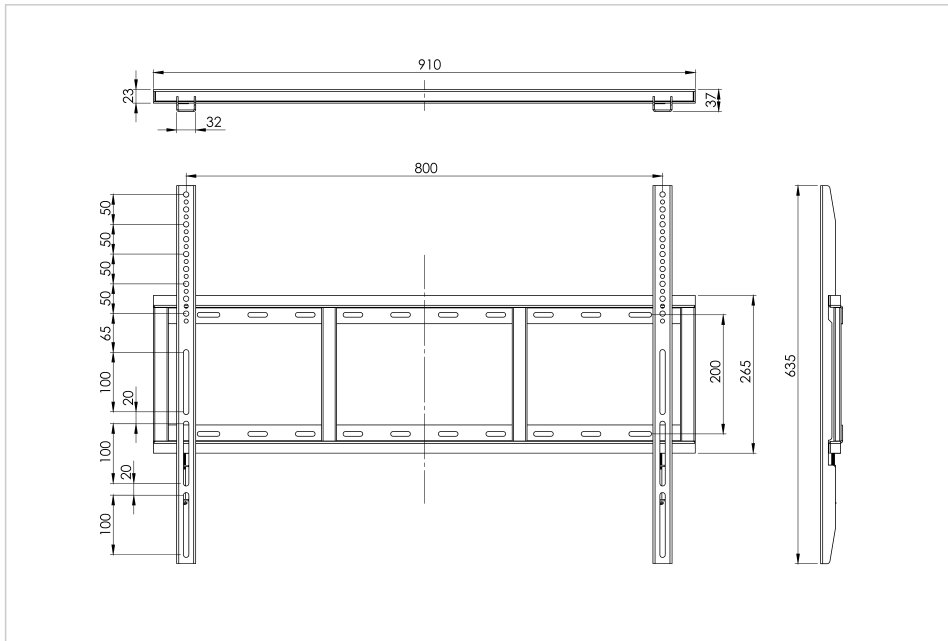

Ficha de datos

Aspectos de interés

- Solución de montaje de perfil ultrabajo
- Fácil instalación
- Interfaz de dispositivo VESA 200 x 200 hasta 800 x 600
- Acero con recubrimiento de polvo negro
- Tornillo de bloqueo de seguridad

soporte de pared

VESA 200x200-800x600

- Perfil de montaje muy bajo, de 35 mm desde la pared
- Bloquee la pantalla en su lugar con los tornillos de bloqueo de seguridad para una máxima seguridad

Art.No. **7-818111**

GTIN **8713797106290**

Ficha de datos

Especificaciones

Dimensiones del artículo	911 x 635 x 40 mm
Dimensiones totales	911 x 635 x 40 mm
Interfaz de Montaje	VESA 200x200 up to 800x600 display interface
Contenidos de envase	Material de montaje, Instrucciones de montaje
Peso máximo de la pantalla	120.00 kg
Compartimento de Cables	No

Logística

GTIN	8713797106290
Número de artículo	7-818111
Número de Aduana	940399109000
Cantidad	1 pieza
Dimensiones de embalaje	270 x 50 x 1010 mm
Peso (bruto/neto)	6.50 kg / 6.00 kg

Ficha de datos

Descripción del producto