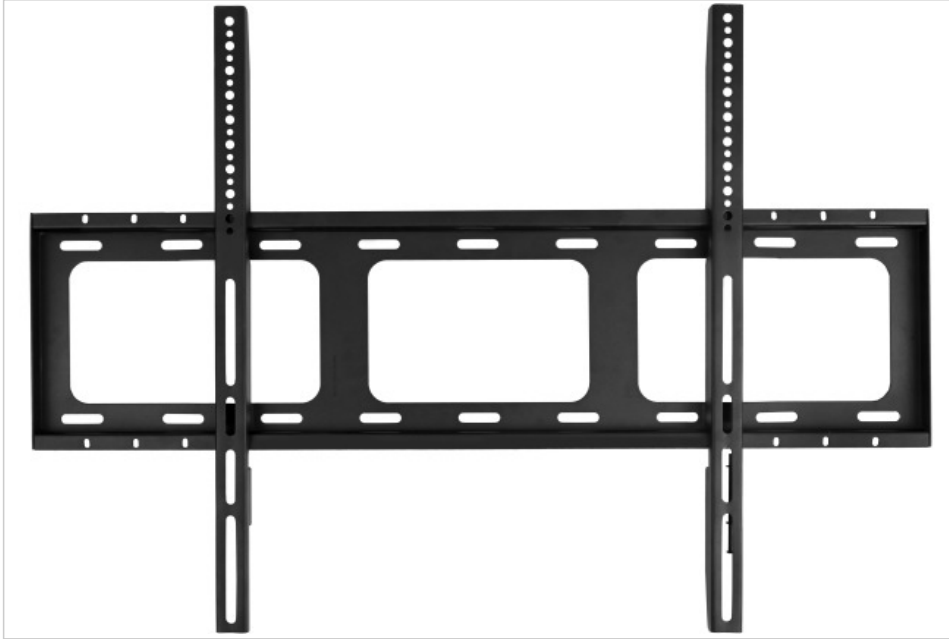

Ficha de datos

Aspectos de interés

- Solución de montaje de perfil ultrabajo
- Fácil instalación
- Interfaz de dispositivo VESA 200 x 200 hasta 800 x 600
- Acero con recubrimiento de polvo negro
- Tornillo de bloqueo de seguridad

soporte de pared

VESA 200x200-800x600

- Perfil de montaje muy bajo, de 35 mm desde la pared
- Bloquee la pantalla en su lugar con los tornillos de bloqueo de seguridad para una máxima seguridad

Art.No. **7-818111**

GTIN **8713797106290**

Ficha de datos

Especificaciones

Dimensiones del artículo	911 x 635 x 40 mm
Dimensiones totales	911 x 635 x 40 mm
Interfaz de Montaje	VESA 200x200 up to 800x600 display interface
Contenidos de envase	Material de montaje, Instrucciones de montaje
Peso máximo de la pantalla	120.00 kg
Compartimento de Cables	No