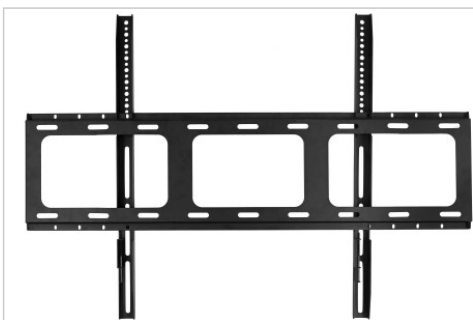

Ficha de datos

Aspectos de interés

- Solución de montaje de perfil ultrabajo
- Fácil instalación
- Interfaz de dispositivo VESA 200 x 200 hasta 800 x 600
- Acero con recubrimiento de polvo negro
- Tornillo de bloqueo de seguridad

soporte de pared

VESA 200x200-800x600

- Perfil de montaje muy bajo, de 35 mm desde la pared
- Bloquee la pantalla en su lugar con los tornillos de bloqueo de seguridad para una máxima seguridad

Art.No. **7-818111**

GTIN **8713797106290**

Ficha de datos

Especificaciones

Dimensiones del artículo	911 x 635 x 40 mm
Dimensiones totales	911 x 635 x 40 mm
Interfaz de Montaje	VESA 200x200 up to 800x600 display interface
Contenidos de envase	Material de montaje, Instrucciones de montaje
Peso máximo de la pantalla	120.00 kg
Compartimento de Cables	No