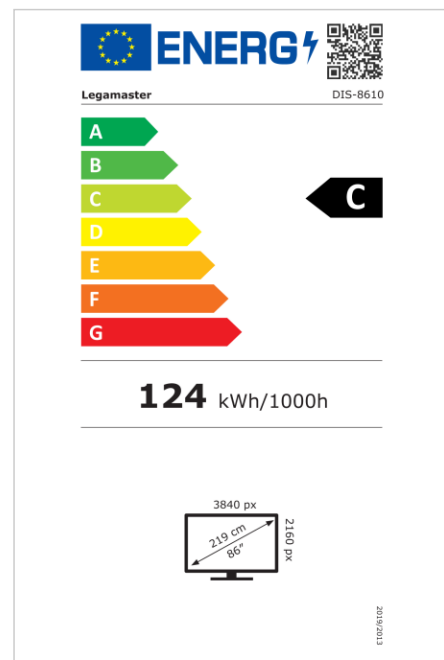

- La gama de pantallas profesionales DISCOVER de Legamaster ofrece una solución rentable para mejorar las presentaciones tanto en entornos corporativos como educativos
- Disponibles de 43 a 98 pulgadas, las pantallas DISCOVER están especialmente diseñadas para salas de reuniones o aulas de tamaño medio o grande
- Las pantallas traen integrado un navegador web, un reproductor multimedia y un visualizador de documentos Office, que ofrecen una funcionalidad básica sin necesidad de conectar ningún dispositivo
- Una aplicación básica y local de difusión restringida está preinstalada en el dispositivo que proporciona una funcionalidad básica de visualización de información pública, pero también tiene una aplicación de integración de visualización de contenido de gestión central que utiliza una solución de servicio externo que permite un control escalable del contenido visualizado
- Una herramienta de mosaico integrada brinda soporte para una solución de videowall de hasta 3x3 sin la necesidad de comprar ningún hardware adicional
- La conexión de las pantallas profesionales DISCOVER a una fuente externa, el uso de AirServer Connect para obtener opciones completas de duplicación o el uso de las pantallas junto con una cámara de videoconferencia y computadora OPS, ofrecerá a los usuarios una solución de presentación profesional completa
- Certificado 1% para el Planeta: estás eligiendo una pantalla muy duradera, eficiente energéticamente y contribuyendo a proyectos de sostenibilidad y protección del medio ambiente en todo el mundo