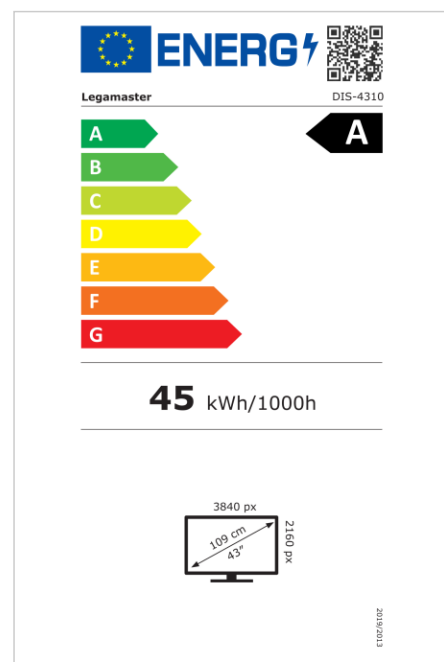

- Actualizaciones OTA gratuitas
- Compatibilidad con paisaje/retrato
- Nivel de neblina 25%
- Herramienta Videowall integrada de hasta 3x3
- Sensor de rotación integrado
- Compatible con la solución E-Share Casting
- Android 11
- USB-C (hasta 65 W + DP 1.2)
- 1x salida HDMI
- 2x entrada HDMI
- Certificado 1% para el Planeta

Art.No. **7-805110-43-UK**

GTIN **8713797107853**

DISCOVER 2 pantalla profesional

DIS-4310 UK

Monitor

- Diagonal de la pantalla: 43 pulgadas
- Tecnología de visualización: LCD
- Tipo de panel: IPS
- Tipo de luz de fondo: Direct LED
- Resolución de la pantalla: 3840 x 2160 px | 4K Ultra HD
- Brillo de la pantalla: 450 cd/m²
- Relación de contraste (estático): 6000:1
- Relación de contraste (dinámica): 10000:1
- La relación de aspecto: 16:9
- Velocidad de actualización de pantalla: 60 fps
- Tiempo de respuesta: 6.5 ms
- Ángulo de visión: H: 178° / V: 178°
- Control de visualización: Mando a distancia por IR, Ethernet, RS-232C
- Esperanza de Vida: 50000 horas
- Durabilidad: 18/7
- Orientación de la Pantalla: Horizontal, Vertical

Montaje

- Interfaz de montaje VESA: 200 x 200
- Tornillo adecuado: M6

Dimensiones y Logística

- Dimensiones del panel (An. x Al. x Pr.): 964.6 x 552.5 x 71.4 mm
- Dimensiones de la caja del paquete (An. x Al. x Pr.): 156 x 672 x 1056 mm
- Peso bruto: 13.85 kg
- Peso neto: 9.90 kg
- Número de Aduana: 852852100000