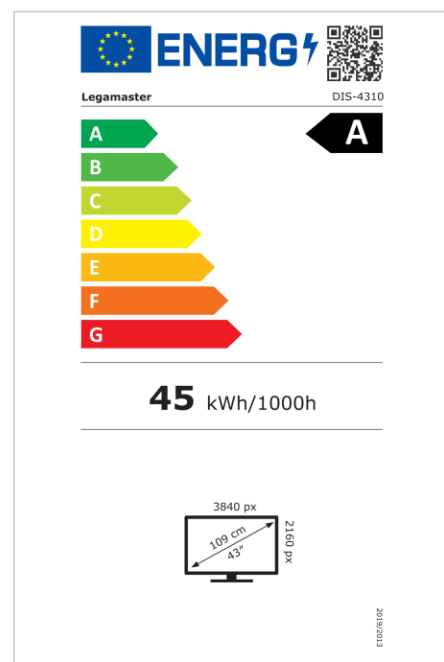

- La gama de pantallas profesionales DISCOVER de Legamaster ofrece una solución rentable para mejorar las presentaciones tanto en entornos corporativos como educativos
- Disponibles de 43 a 98 pulgadas, las pantallas DISCOVER están especialmente diseñadas para salas de reuniones o aulas de tamaño medio o grande
- Las pantallas traen integrado un navegador web, un reproductor multimedia y un visualizador de documentos Office, que ofrecen una funcionalidad básica sin necesidad de conectar ningún dispositivo
- Una aplicación básica y local de difusión restringida está preinstalada en el dispositivo que proporciona una funcionalidad básica de visualización de información pública, pero también tiene una aplicación de integración de visualización de contenido de gestión central que utiliza una solución de servicio externo que permite un control escalable del contenido visualizado
- Una herramienta de mosaico integrada brinda soporte para una solución de videowall de hasta 3x3 sin la necesidad de comprar ningún hardware adicional
- La conexión de las pantallas profesionales DISCOVER a una fuente externa, el uso de AirServer Connect para obtener opciones completas de duplicación o el uso de las pantallas junto con una cámara de videoconferencia y computadora OPS, ofrecerá a los usuarios una solución de presentación profesional completa
- Certificado 1% para el Planeta: estás eligiendo una pantalla muy duradera, eficiente energéticamente y contribuyendo a proyectos de sostenibilidad y protección del medio ambiente en todo el mundo