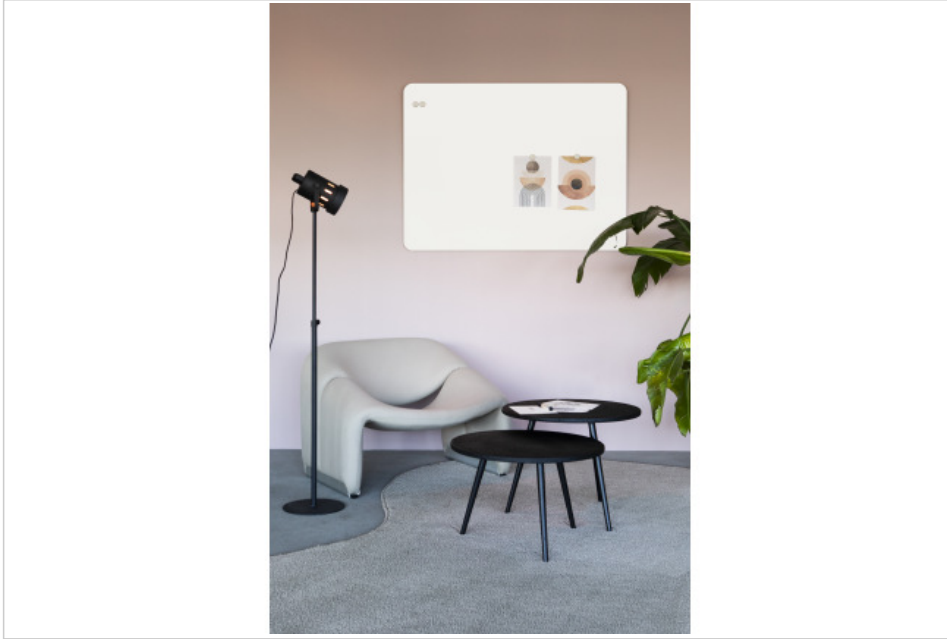

Ficha de datos

Especificaciones

Package material	Cartulina
Superficie (material/color)	Cristal de seguridad / Blanco cloud dancer
Magnetic	sí
Dimensiones del artículo	1200 x 900 x 4 mm
Móvil	No
Castors	No
Número de ruedas pivotantes	0
Número de ruedas pivotantes bloqueables	0
Double sided	No
Peso/m2	13.00 kg
Mounting type	Soportes de pared
Included accessories	Materiales de montaje, Marcador para pizarra, Imanes
Product warranty	2 años
Garantía de la superficie	25 años

Logística

GTIN	8713797119740
Article number	7-105054
Customs tariff number	961000000000
Quantity	1 pieza
Dimensiones de embalaje	55 x 1000 x 1295 mm
Peso (bruto/neto)	16.10 kg / 14.05 kg