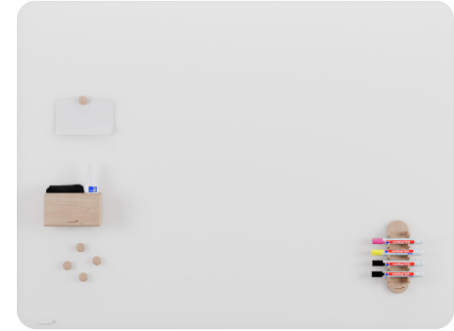

Ficha de datos

Especificaciones

Package material	Cartulina
Superficie (material/color)	Cristal de seguridad / Blanco cloud dancer
Magnetic	sí
Dimensiones del artículo	1200 x 900 x 4 mm
Móvil	No
Castors	No
Número de ruedas pivotantes	0
Número de ruedas pivotantes bloqueables	0
Double sided	No
Peso/m2	13.00 kg
Mounting type	Soportes de pared
Included accessories	Materiales de montaje, Marcador para pizarra, Imanes
Product warranty	2 años
Garantía de la superficie	25 años

Logística

GTIN	8713797119740
Article number	7-105054
Customs tariff number	961000000000
Quantity	1 pieza
Dimensiones de embalaje	55 x 1000 x 1295 mm
Peso (bruto/neto)	16.10 kg / 14.05 kg