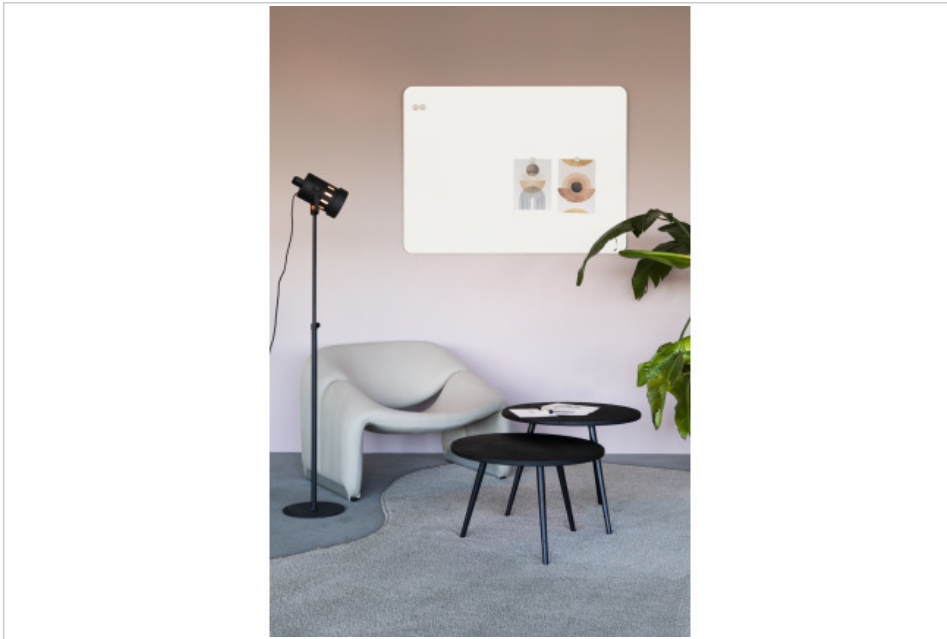

Ficha de datos

Especificaciones

Package material	Cartulina
Superficie (material/color)	Cristal de seguridad / Blanco cloud dancer
Magnetic	sí
Dimensiones del artículo	1500 x 1000 x 4 mm
Móvil	No
Castors	No
Número de ruedas pivotantes	0
Número de ruedas pivotantes bloqueables	0
Double sided	No
Peso/m2	13.00 kg
Mounting type	Soportes de pared
Included accessories	Materiales de montaje, Marcador para pizarra, Imanes
Product warranty	2 años
Garantía de la superficie	25 años

Logística

GTIN	8713797119757
Article number	7-105063
Customs tariff number	961000000000
Quantity	1 pieza
Dimensiones de embalaje	55 x 1098 x 1595 mm
Peso (bruto/neto)	22.41 kg / 19.60 kg