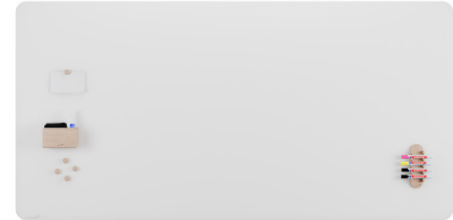

Ficha de datos

Especificaciones

Package material	Cartulina
Superficie (material/color)	Cristal de seguridad / Blanco cloud dancer
Magnetic	sí
Dimensiones del artículo	2000 x 1000 x 4 mm
Móvil	No
Castors	No
Número de ruedas pivotantes	0
Número de ruedas pivotantes bloqueables	0
Double sided	No
Peso/m2	13.00 kg
Mounting type	Soportes de pared
Included accessories	Materiales de montaje, Marcador para pizarra, Imanes
Product warranty	2 años
Garantía de la superficie	25 años

Logística

GTIN	8713797119764
Article number	7-105064
Customs tariff number	961000000000
Quantity	1 pieza
Dimensiones de embalaje	55 x 1120 x 2120 mm
Peso (bruto/neto)	31.65 kg / 26.00 kg