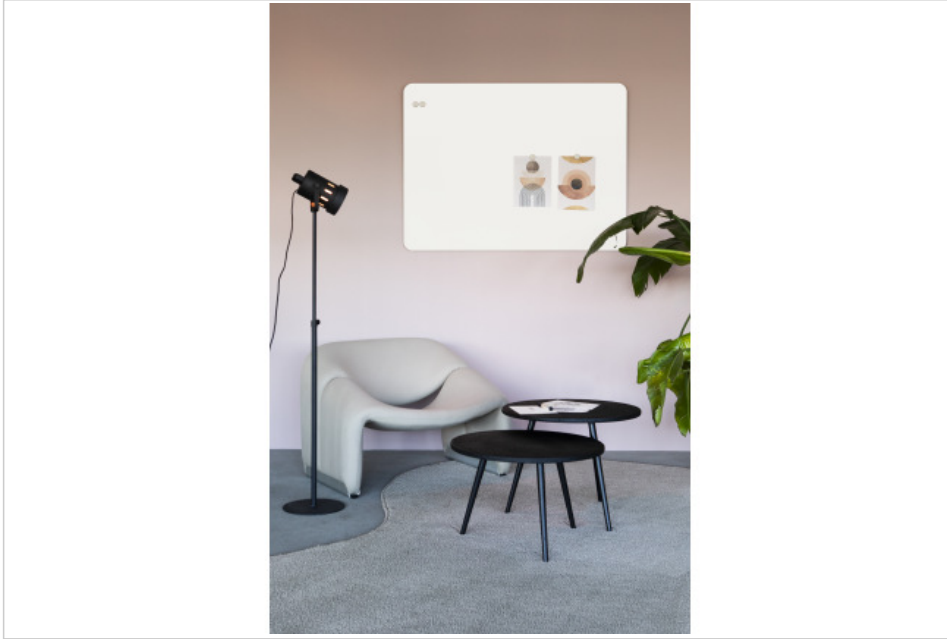

Ficha de datos

MATTE RC pizarra de cristal 100x200cm blanco cloud dancer

- Pizarra de cristal sin marcos de alta calidad para uso intensivo y prolongado
- Apto para escribir con marcadores de vidrio y borrado en seco
- Vidrio de seguridad templado y superficie de vidrio magnético (4 mm)
- Puede montarse horizontal o verticalmente
- Experiencia de escritura similar al papel, gracias a la superficie mate
- 2 imanes superfuertes (diámetro: 30 mm), 1 marcador para cristal edding 95 incluidos
- RC = Esquina redondeada

Aspectos de interés

- Pizarra de cristal decorativa con superficie de vidrio templado de seguridad para un uso muy intensivo
- Las mejores propiedades de escritura: consiga resultados óptimos con los rotuladores edding 95
- Superficie magnética: permite colgar fácilmente notas, borradores y fotografías
- Fácil de limpiar: superficie de vidrio lisa e higiénica
- 25 años de garantía sobre la perfecta capacidad de escritura y limpieza del pizarra de cristal al utilizar Legamaster y los accesorios edding

Art.No. **7-105064**

GTIN **8713797119764**

Ficha de datos

Especificaciones

Package material	Cartulina
Superficie (material/color)	Cristal de seguridad / Blanco cloud dancer
Magnetic	sí
Dimensiones del artículo	2000 x 1000 x 4 mm
Móvil	No
Castors	No
Número de ruedas pivotantes	0
Número de ruedas pivotantes bloqueables	0
Double sided	No
Peso/m2	13.00 kg
Mounting type	Soportes de pared
Included accessories	Materiales de montaje, Marcador para pizarra, Imanes
Product warranty	2 años
Garantía de la superficie	25 años