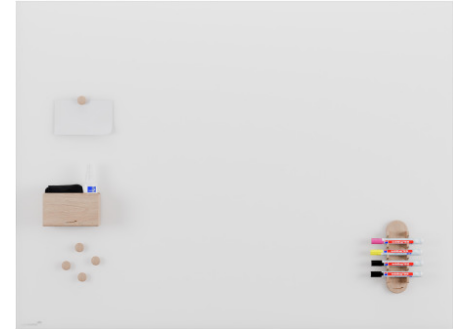

Ficha de datos

Especificaciones

Package material	Cartulina
Superficie (material/color)	Cristal de seguridad / Blanco cloud dancer
Magnetic	sí
Dimensiones del artículo	1200 x 900 x 4 mm
Móvil	No
Castors	No
Número de ruedas pivotantes	0
Número de ruedas pivotantes bloqueables	0
Double sided	No
Peso/m2	13.00 kg
Mounting type	Soportes de pared
Included accessories	Materiales de montaje, Marcador para pizarra, Imanes
Product warranty	2 años
Garantía de la superficie	25 años

Logística

GTIN	8713797119771
Article number	7-105554
Customs tariff number	961000000000
Quantity	1 pieza
Dimensiones de embalaje	55 x 1000 x 1295 mm
Peso (bruto/neto)	18.65 kg / 16.60 kg