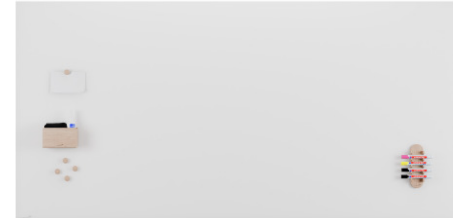

Ficha de datos

MATTE pizarra de cristal

100x200cm blanco cloud dancer

- Pizarra de cristal sin marcos de alta calidad para uso intensivo y prolongado
- Apto para escribir con marcadores de vidrio y borrado en seco
- Vidrio de seguridad templado y superficie de vidrio magnético (4 mm)
- Puede montarse horizontal o verticalmente
- Experiencia de escritura similar al papel, gracias a la superficie mate
- 2 imanes superfuertes (diámetro: 30 mm), 1 marcador para cristal edding 95 incluidos

Aspectos de interés

- Pizarra de cristal decorativa con superficie de vidrio templado de seguridad para un uso muy intensivo
- Las mejores propiedades de escritura: consiga resultados óptimos con los rotuladores edding 95
- Superficie magnética: permite colgar fácilmente notas, borradores y fotografías
- Fácil de limpiar: superficie de vidrio lisa e higiénica
- 25 años de garantía sobre la perfecta capacidad de escritura y limpieza del pizarra de cristal al utilizar Legamaster y los accesorios edding

Accesorios

- Imán para pizarra de cristal warm grey 5pzs (Art.No. 7-181618)
- Sujetador de marcador borrable warm grey (Art.No. 7-122118)
- Sostenedor de accesorios glassboard warm grey (Art.No. 7-122718)

Art.No. **7-105564**

GTIN **8713797119795**

Ficha de datos

Especificaciones

Package material	Cartulina
Superficie (material/color)	Cristal de seguridad / Blanco cloud dancer
Magnetic	sí
Dimensiones del artículo	2000 x 1000 x 4 mm
Móvil	No
Castors	No
Número de ruedas pivotantes	0
Número de ruedas pivotantes bloqueables	0
Double sided	No
Peso/m2	13.00 kg
Mounting type	Soportes de pared
Included accessories	Materiales de montaje, Marcador para pizarra, Imanes
Product warranty	2 años
Garantía de la superficie	25 años