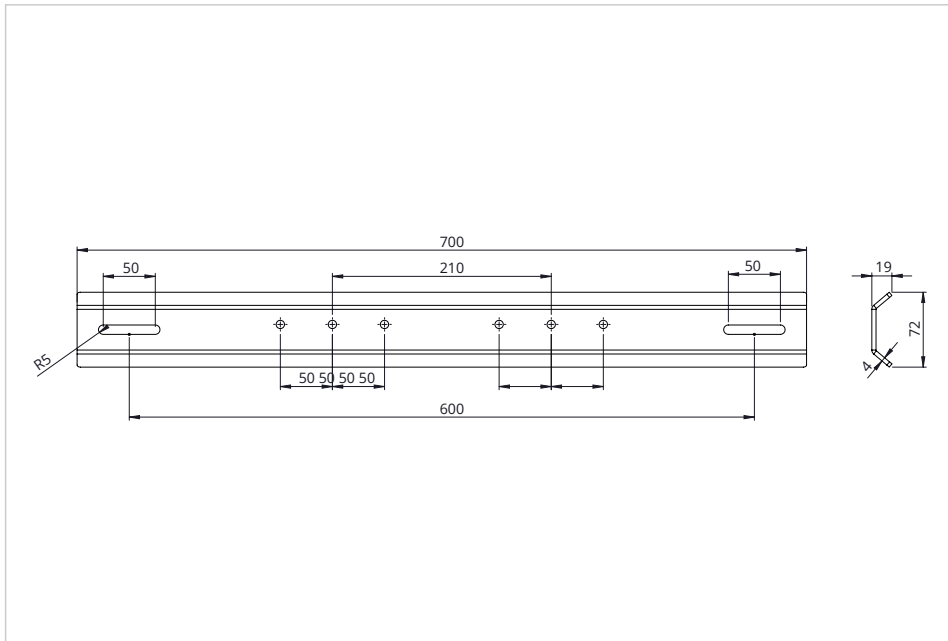

Fiche article

MOTION wide fixation murale

WB-700

- Pour les murs non solides/les murs de gypse
- 70 cm de large

Points forts

- Le support mural extra large permet un montage flexible et une fixation sûre et sécurisée, par exemple sur des murs en gyproc
- Avec une largeur de 70 centimètres, le support mural est suffisamment large pour être toujours monté sur deux montants, ce qui permet un positionnement flexible du système de colonne à différentes positions entre les montants

Art.No. **7-811931**

GTIN **8713797100991**

Fiche article

Spécifications

Dimensions de l'article	700 x 72 x - mm
Dimensions totales	- x - x 19 mm
Contenu du colis	Matériel de montage, Notice de montage
Garantie du produit	2 années

Logistique

GTIN	8713797100991
Numéro d'article	7-811931
Numéro du tarif douanier	940310980000
Quantité	1 pièce
Dimensions emballage	90 x 35 x 720 mm
Poids (brut/net)	1.97 kg / 1.83 kg

Fiche article

Présentation du produit