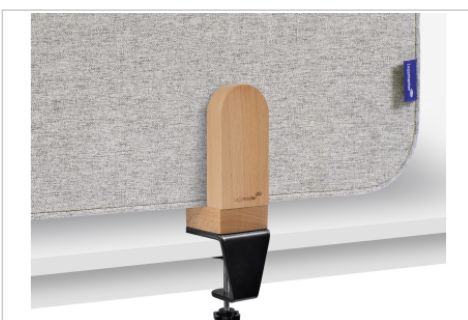

+ Accessoires

- WOODEN push-pin 25pcs (Art.No. 7-145125)

Art.No. **7-209811**

GTIN **8713797101141**