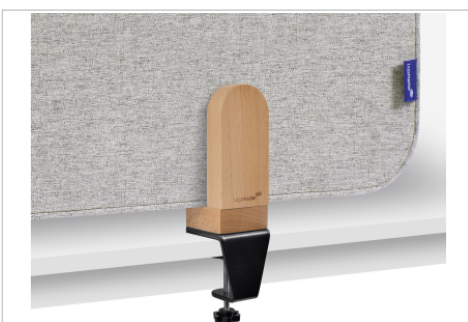

ELEMENTS séparateur de bureau acoustique 60x160cm gris pinces

- Séparateur de bureau de haute qualité double-face, acoustique, sans cadre et avec tableau d'affichage
- Encombrement: 600 x 1600 x 21mm
- Noyau de PET insonorisant 100% recyclable
- Revêtement en tissu ignifugé de haute qualité
- Classé feu B-S2, d0 selon la norme EN13501-1:2007+A1:2009
- Absorption acoustique de classe C
- Se décline en 2 coloris standards : gris clair et beige satiné
- Installez les 2 pinces en bois inclus pour monter le séparateur de bureau ELEMENTS sur le bord d'un bureau
- Épaisseur maximale du bureau : 48 mm
- Chaque article est unique en termes de couleur et d'aspect, car il est en bois naturel de hêtre « fagus sylvatica » vernis
- Les supports sont fabriqués à partir de matières dérivées du bois issu de forêts gérées durablement, certifiées FSC® et d'autres sources contrôlées (FSC C158462)
- Montage facile avec clé allen incluse

- Séparez les bureaux de manière à créer un environnement de travail hygiénique
- Facilite la collaboration à une distance de sécurité, tout en créant un espace personnel
- S'intègre à chaque lieu de travail chic et associe fonctionnalité à design moderne
- Réduit les perturbations sonores en améliorant l'acoustique de votre bureau
- Partager et afficher des informations en les épinglant sur la surface acoustique
- Insertion très facile de punaises sur les deux faces du tableau
- Design chic avec des coins arrondis s'associant parfaitement aux tableaux blancs ESSENCE et produits SPACE UP
- Complétez le style de votre lieu de travail avec nos punaises WOODEN
- Adapté seulement à un montage horizontal

Accessoires

- WOODEN push-pin 25pcs (Art.No. 7-145125)

Art.No. **7-209812**

GTIN **8713797101158**

Spécifications

Surface (matériau/couleur)	Tissu / Gris
Magnétique	Non
Dimensions de l'article	1600 x 600 x 21 mm
Double face	Oui
Garantie du produit	2 années