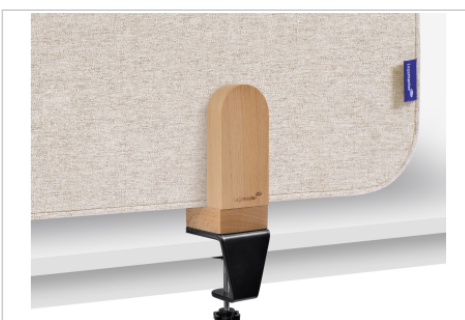

ELEMENTS séparateur de bureau acoustique 60x80cm beige pincés

- Séparateur de bureau de haute qualité double-face, acoustique, sans cadre et avec tableau d'affichage
- Encombrement: 600 x 800 x 21 mm
- Noyau de PET insonorisant 100% recyclable
- Revêtement en tissu ignifugé de haute qualité
- Classé feu B-S2, d0 selon la norme EN13501-1:2007+A1:2009
- Absorption acoustique de classe C
- Se décline en 2 coloris standards : gris clair et beige satiné
- Installez les 2 pincés en bois inclus pour monter le séparateur de bureau ELEMENTS sur le bord d'un bureau
- Épaisseur maximale du bureau : 48 mm
- Chaque article est unique en termes de couleur et d'aspect, car il est en bois naturel de hêtre « fagus sylvatica » vernis
- Les supports sont fabriqués à partir de matières dérivées du bois issu de forêts gérées durablement, certifiées FSC® et d'autres sources contrôlées (FSC C158462)
- Montage facile avec clé allen incluse

- Séparez les bureaux de manière à créer un environnement de travail hygiénique
- Facilite la collaboration à une distance de sécurité, tout en créant un espace personnel
- S'intègre à chaque lieu de travail chic et associe fonctionnalité à design moderne
- Réduit les perturbations sonores en améliorant l'acoustique de votre bureau
- Partager et afficher des informations en les épinglant sur la surface acoustique
- Insertion très facile de punaises sur les deux faces du tableau
- Design chic avec des coins arrondis s'associant parfaitement aux tableaux blancs ESSENCE et produits SPACE UP
- Complétez le style de votre lieu de travail avec nos punaises WOODEN
- Adapté seulement à un montage horizontal

Accessoires

- WOODEN push-pin 25pcs (Art.No. 7-145125)

Art.No. **7-209820**

GTIN **8713797101165**

Spécifications

Surface (matériau/couleur)	Tissu / Beige
Magnétique	Non
Dimensions de l'article	800 x 600 x 21 mm
Double face	Oui
Garantie du produit	2 années