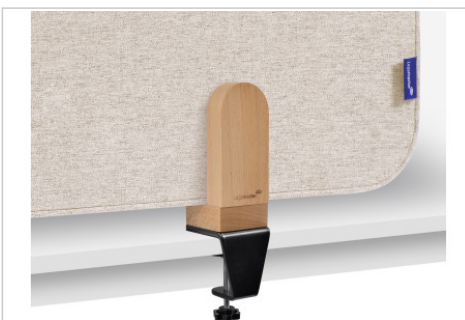

Fiche article

ELEMENTS séparateur de bureau acoustique 60x160cm beige pinces

- Séparateur de bureau de haute qualité double-face, acoustique, sans cadre et avec tableau d'affichage
- Encombrement: 600 x 1600 x 21mm
- Noyau de PET insonorisant 100% recyclable
- Revêtement en tissu ignifugé de haute qualité
- Classé feu B-S2, d0 selon la norme EN13501-1:2007+A1:2009
- Absorption acoustique de classe C
- Se décline en 2 coloris standards : gris clair et beige satiné
- Installez les 2 pinces en bois inclus pour monter le séparateur de bureau ELEMENTS sur le bord d'un bureau
- Épaisseur maximale du bureau : 48 mm
- Chaque article est unique en termes de couleur et d'aspect, car il est en bois naturel de hêtre « fagus sylvatica » vernis
- Les supports sont fabriqués à partir de matières dérivées du bois issu de forêts gérées durablement, certifiées FSC® et d'autres sources contrôlées (FSC C158462)
- Montage facile avec clé allen incluse

Art.No. **7-209822**

GTIN **8713797101189**

Points forts

- Séparez les bureaux de manière à créer un environnement de travail hygiénique
- Facilite la collaboration à une distance de sécurité, tout en créant un espace personnel
- S'intègre à chaque lieu de travail chic et associe fonctionnalité à design moderne
- Réduit les perturbations sonores en améliorant l'acoustique de votre bureau
- Partager et afficher des informations en les épinglant sur la surface acoustique
- Insertion très facile de punaises sur les deux faces du tableau
- Design chic avec des coins arrondis s'associant parfaitement aux tableaux blancs ESSENCE et produits SPACE UP
- Complétez le style de votre lieu de travail avec nos punaises WOODEN
- Adapté seulement à un montage horizontal

Accessoires

- WOODEN push-pin 25pcs (Art.No. 7-145125)

Fiche article

Spécifications

Surface (matériau/couleur)	Tissu / Beige
Magnétique	Non
Dimensions de l'article	1600 x 600 x 21 mm
Double face	Oui
Garantie du produit	2 années