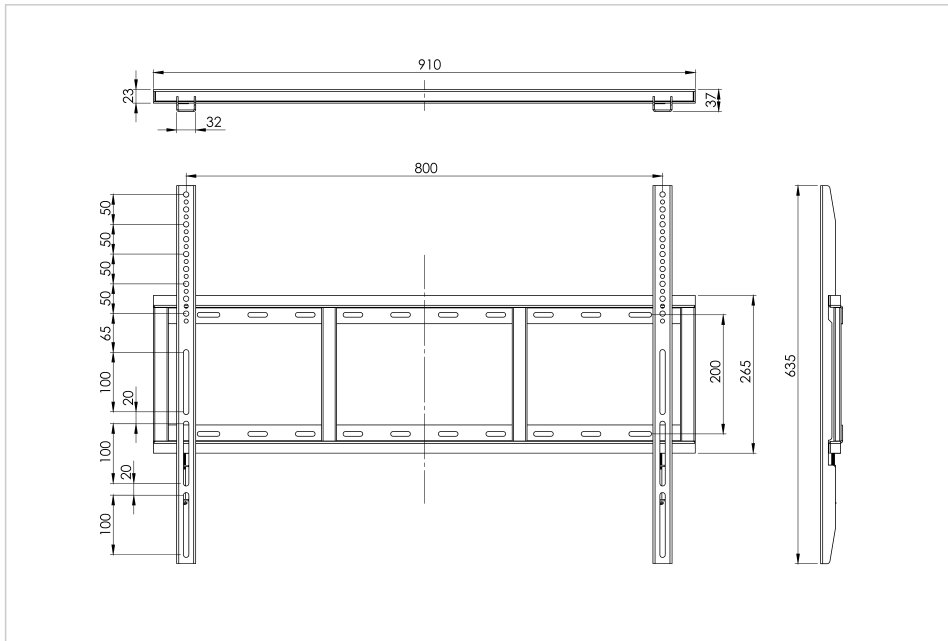

### Points forts

- Solution de fixation à très faible hauteur
- Installation facile
- Interface d'affichage VESA 200 x 200 jusqu'à 800 x 600
- Acier époxy noir
- Vis de verrouillage de sécurité

#### VESA 200x200-800x600

- Profil de montage très bas à 35 mm du mur
- Verrouillage de l'écran grâce aux vis de verrouillage de sécurité pour une sécurité maximale

Art.No. **7-818111**

GTIN **8713797106290**

### Spécifications

<b>Dimensions de l'article</b>	911 x 635 x 40 mm
<b>Dimensions totales</b>	911 x 635 x 40 mm
<b>Interface de montage</b>	VESA 200x200 up to 800x600 display interface
<b>Contenu du colis</b>	Matériel de montage, Notice de montage
<b>Poids maximum d'écran</b>	120.00 kg
<b>Compartment câbles</b>	Non

### Logistique

<b>GTIN</b>	8713797106290
<b>Numéro d'article</b>	7-818111
<b>Numéro du tarif douanier</b>	940399109000
<b>Quantité</b>	1 pièce
<b>Dimensions emballage</b>	270 x 50 x 1010 mm
<b>Poids (brut/net)</b>	6.50 kg / 6.00 kg