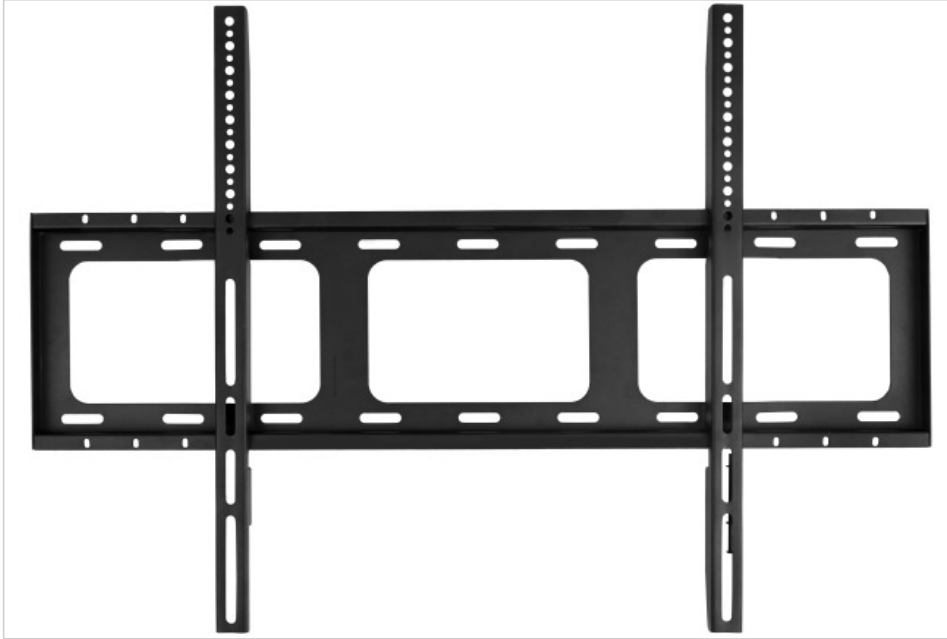

### Points forts

- Solution de fixation à très faible hauteur
- Installation facile
- Interface d'affichage VESA 200 x 200 jusqu'à 800 x 600
- Acier époxy noir
- Vis de verrouillage de sécurité

### Support mural

#### VESA 200x200-800x600

- Profil de montage très bas à 35 mm du mur
- Verrouillage de l'écran grâce aux vis de verrouillage de sécurité pour une sécurité maximale

Art.No. **7-818111**

GTIN **8713797106290**

### Spécifications

<b>Dimensions de l'article</b>	911 x 635 x 40 mm
<b>Dimensions totales</b>	911 x 635 x 40 mm
<b>Interface de montage</b>	VESA 200x200 up to 800x600 display interface
<b>Contenu du colis</b>	Matériel de montage, Notice de montage
<b>Poids maximum d'écran</b>	120.00 kg
<b>Compartment câbles</b>	Non