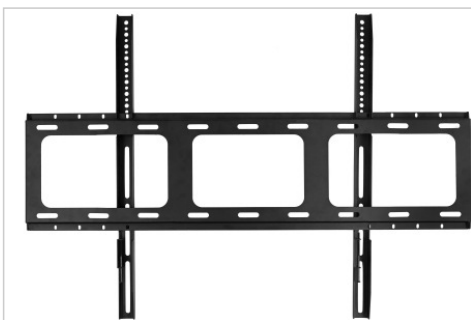

### Points forts

- Solution de fixation à très faible hauteur
- Installation facile
- Interface d'affichage VESA 200 x 200 jusqu'à 800 x 600
- Acier époxy noir
- Vis de verrouillage de sécurité

#### VESA 200x200-800x600

- Profil de montage très bas à 35 mm du mur
- Verrouillage de l'écran grâce aux vis de verrouillage de sécurité pour une sécurité maximale

Art.No. **7-818111**

GTIN **8713797106290**

### Spécifications

<b>Dimensions de l'article</b>	911 x 635 x 40 mm
<b>Dimensions totales</b>	911 x 635 x 40 mm
<b>Interface de montage</b>	VESA 200x200 up to 800x600 display interface
<b>Contenu du colis</b>	Matériel de montage, Notice de montage
<b>Poids maximum d'écran</b>	120.00 kg
<b>Compartment câbles</b>	Non