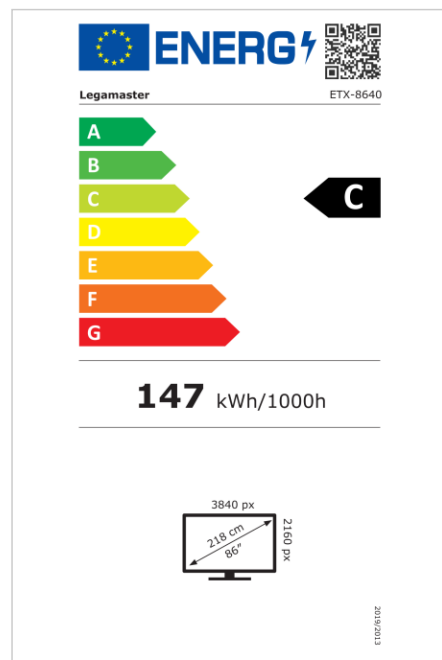

- Android 13 (évolutif)
- Verre trempé antireflet
- 3x entrée HDMI
- 1x port de sortie HDMI
- USB-C (DP 1,2 / jusqu'à 100W)
- Partage sans fil intégrés (LegaShare)
- Panneau collé à zéro écart avec un contraste et une luminosité élevés
- Emplacement OPS
- Technologie infrarouge de haute précision avec 50 points de contact
- Mises à jour OTA gratuites
- Jusqu'à 8 ans de garantie
- Certification 1% pour la planète

Art.No. **7-803140-86CH**

GTIN **8713797109734**

EVOLVE 2 écran tactile

ETX-8640 CH

Affichage

- Diagonale d'affichage: 86 pouce
- Technologie d'affichage: LCD
- Technologie panel: IPS
- Type de rétroéclairage: Direct LED
- Résolution de l'écran: 3840 x 2160 px | 4K Ultra HD
- Luminosité de l'écran: 450 cd/m²
- Affichage du nombre de couleurs: 1,073 milliard de couleurs
- Rapport de contraste (statique): 4000:1
- Rapport de contraste (dynamique): Jusqu'à 10000:1
- Ratio d'aspect: 16:9
- Fréquence de rafraîchissement de l'affichage: 60 fps
- Temps de réponse: 8 ms
- Angle de vue: H: 178° / V: 178°
- Commande d'affichage: Télécommande IR, Clavier, RS-232C, Écran tactile OSD, Ethernet
- Durée de vie: 50000 les heures
- Durabilité: 18/7
- Orientation de l'écran: Paysage