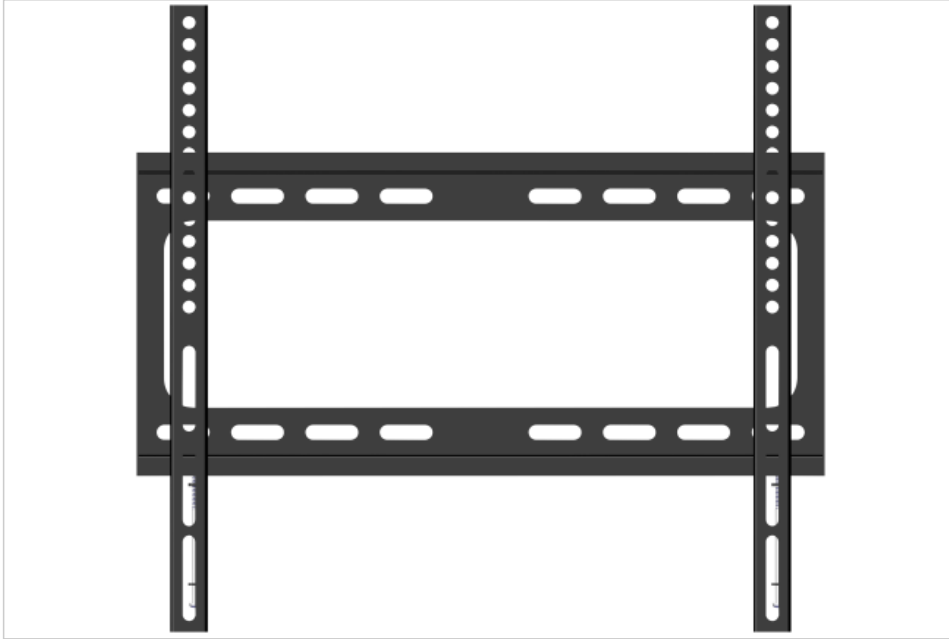

### Points forts

- Solution de fixation à très faible hauteur
- Installation facile
- Interface d'affichage VESA 200 x 200 jusqu'à 400 x 400
- Acier époxy noir
- Vis de verrouillage de sécurité

### Support mural

#### VESA 200x200-400x400

- Profil de montage très bas à 24 mm du mur
- Verrouillage de l'écran grâce aux vis de verrouillage de sécurité pour une sécurité maximale

Art.No. **7-818141**

GTIN **8713797111300**

### Spécifications

<b>Dimensions de l'article</b>	472 x 430 x 24 mm
<b>Dimensions totales</b>	472 x 430 x 24 mm
<b>Interface de montage</b>	VESA 200x200 up to 400x400 display interface
<b>Contenu du colis</b>	Matériel de montage, Notice de montage
<b>Poids maximum d'écran</b>	30.00 kg
<b>Compartment câbles</b>	Non