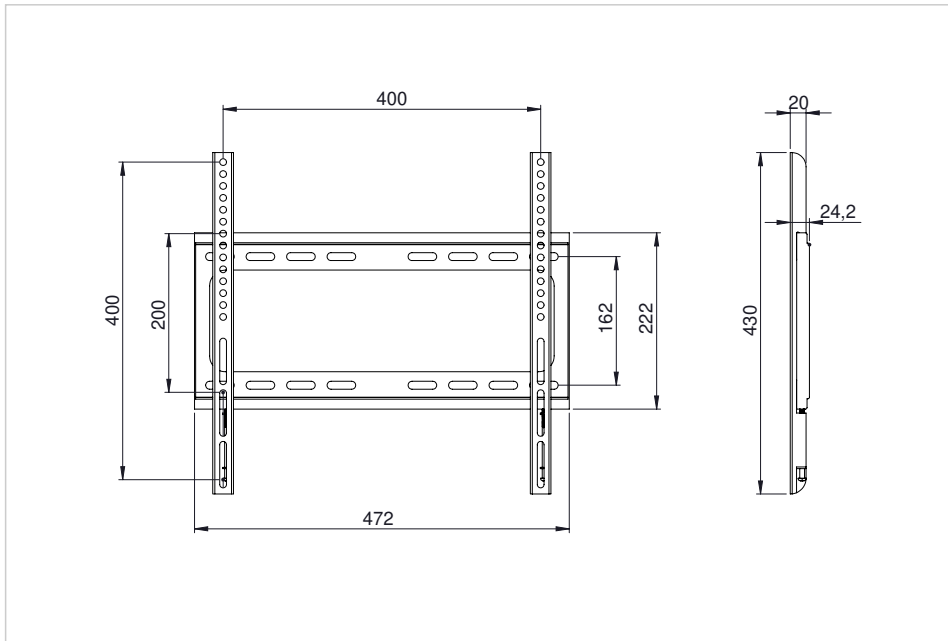

### Points forts

- Solution de fixation à très faible hauteur
- Installation facile
- Interface d'affichage VESA 200 x 200 jusqu'à 400 x 400
- Acier époxy noir
- Vis de verrouillage de sécurité

#### VESA 200x200-400x400

- Profil de montage très bas à 24 mm du mur
- Verrouillage de l'écran grâce aux vis de verrouillage de sécurité pour une sécurité maximale

Art.No. **7-818141**

GTIN **8713797111300**

### Spécifications

<b>Dimensions de l'article</b>	472 x 430 x 24 mm
<b>Dimensions totales</b>	472 x 430 x 24 mm
<b>Interface de montage</b>	VESA 200x200 up to 400x400 display interface
<b>Contenu du colis</b>	Matériel de montage, Notice de montage
<b>Poids maximum d'écran</b>	30.00 kg
<b>Compartment câbles</b>	Non

### Logistique

<b>GTIN</b>	8713797111300
<b>Numéro d'article</b>	7-818141
<b>Numéro du tarif douanier</b>	940399109000
<b>Quantité</b>	1 pièce
<b>Dimensions emballage</b>	253 x 42 x 972 mm
<b>Poids (brut/net)</b>	1.12 kg / 720 g