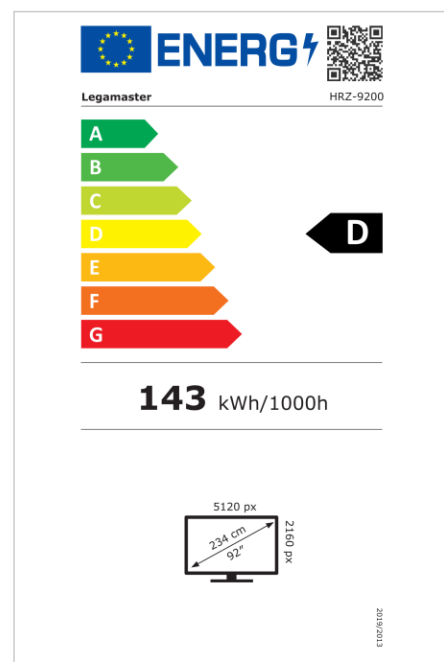

- Android 13
- Verre trempé antireflet
- 3x entrée HDMI
- 1x port de sortie HDMI
- USB-C (jusqu'à 65W PD)
- Partage sans fil intégrés
- Emplacement OPS
- Mises à jour OTA gratuites
- Certification 1% pour la planète

Art.No. **7-807000-92CH**

GTIN **8713797112505**

HORIZON écran tactile

HRZ-9200 CH

Affichage

- Diagonale d'affichage: 92 pouce
- Technologie d'affichage: LED
- Technologie panel: IPS
- Type de rétroéclairage: Direct LED
- Résolution de l'écran: 5120 x 2160 px | 5K Ultra HD
- Luminosité de l'écran: 450 cd/m²
- Affichage du nombre de couleurs: 1,073 milliard de couleurs
- Rapport de contraste (statique): 5000:1
- Ratio d'aspect: 21:9
- Fréquence de rafraîchissement de l'affichage: 60 fps
- Temps de réponse: 6.5 ms
- Commande d'affichage: Ethernet, RS-232C, Télécommande IR, Écran tactile OSD
- Durée de vie: 50000 les heures
- Durabilité: 16/7
- Orientation de l'écran: Paysage

Système tactile

- Technologie d'écran tactile: Infrarouge avancé de haute précision
- Technologie tactile: Tactile multipoints
- Nombre de points de contact: 50
- Précision tactile: 1 mm
- Temps de réponse du système tactile: 5 ms
- Résolution tactile: 327687 x 32762 px
- Interface tactile: 3x USB 3.0 Type-B
- Commande tactile: Stylet passif de 2 mm, Doigt, Gant, Paume

Puissance

- Alimentation électrique: AC | 100 - 240 V | 60 Hz
- Consommation électrique (fonctionnement): 143 W
- Consommation électrique (mode veille): 0.5 W
- Consommation électrique (en veille): 0.5 W
- Échelle d'efficacité énergétique: A à G